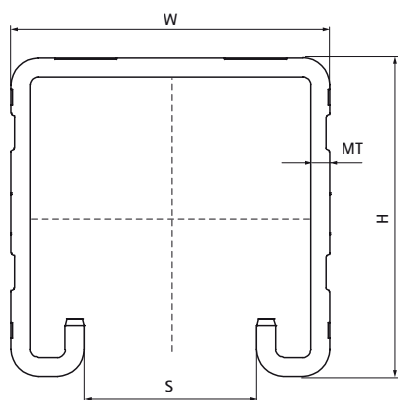

Walraven RapidStrut® Montážne lišty (BUP1000)

(H0413)

pre stredne ťažké zaťaženie

Vlastnosti & výhody

- univerzálny lištový systém
- ochrana proti korózii zostane neporušená i po rezaní
- vzdialenosť medzi koncom lišty a prvým otvorom je vždy rovnaká
- s vnútornými ohybmi so zúbkovaním na extra uchytenie
- priebežná perforácia s okrúhlymi otvormi na kotvenie
- s reznými značkami každých 50 mm na všetkých troch stranách profilu
- materiál: oceľ 1.0242 (S250GD)
- výrobek č. 5659 X XXX
- vhodné pre vnútorné i vonkajšie inštalácie
- testované podľa ISO 9227, test v soľnej hmle min. 1 000 hodín (max. 5% korózie)
- Walraven RapidStrut® 41|H a 62|H testované na požiaru bezpečnosť podľa EN 1363-1
- Pre detailné technické informácie o RAL certifikovaných produktoch, se pozrite na technický list RAL v našom webovom katalógu.
- Viac informácií o maximálnom povolenom zaťažení (Faz) nájdete v tabuľkách zaťaženia alebo v našom online technickom liste "Walraven RapidStrut® Data Sheet".

Číslo produktu	Typ	Celková výška	Celková šírka	Celková dĺžka	Hrúbka materiálu	Otvorenie profilu
Písmenové označenie		H	W	L	MT	S
Jednotka		mm	mm	mm	mm	mm
65018327	21 | H	21	41	3 000	2,50	22
65018347	41 | H	41	41	3 000	2,50	22
65018627	21 | H	21	41	6 000	2,50	22
65018647	41 | H	41	41	6 000	2,50	22
65018227	21 | H	21	41	2 000	2,50	22
65018242	41 | M	41	41	2 000	2,00	22
65018247	41 | H	41	41	2 000	2,50	22
65018342	41 | M	41	41	3 000	2,00	22
65018642	41 | M	41	41	6 000	2,00	22
65018667	62 | H	62	41	6 000	2,50	22
65018687	82 | H	82	41	6 000	2,50	22
65018367	62 | H	62	41	3 000	2,50	22
65018387	82 | H	82	41	3 000	2,50	22
65018244	41 | L	41	41	2 000	1,50	22
65018344	41 | L	41	41	3 000	1,50	22
65018444	41 | L	41	41	4 000	1,50	22
65018622	21 | M	21	41	6 000	2,00	22
65018644	41 | L	41	41	6 000	1,50	22
6501847050	41 | H	41	41	500	2,50	22
6501847075	41 | H	41	41	750	2,50	22
6501847100	41 | H	41	41	1 000	2,50	22
6501847120	41 | H	41	41	1 200	2,50	22