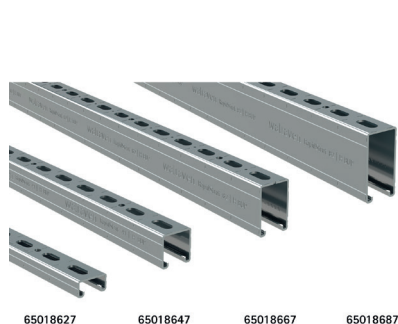

Walraven RapidStrut® Montážne lišty (BUP1000)

(H0413)

pre stredne ťažké zaťaženie

Vlastnosti & výhody

- univerzálny lištový systém
- ochrana proti korózii zostane neporušená i po rezaní
- vzdialenosť medzi koncom lišty a prvým otvorom je vždy rovnaká
- s vnútornými ohybmi so zúbkovaním na extra uchytenie
- priebežná perforácia s okrúhlymi otvormi na kotvenie
- s reznými značkami každých 50 mm na všetkých troch stranách profilu
- materiál: oceľ 1.0242 (S250GD)
- výrobek č. 5659 X XXX
- vhodné pre vnútorné i vonkajšie inštalácie
- testované podľa ISO 9227, test v soľnej hmle min. 1 000 hodín (max. 5% korózie)
- Walraven RapidStrut® 41|H a 62|H testované na požiaru bezpečnosť podľa EN 1363-1
- Pre detailné technické informácie o RAL certifikovaných produktoch, se pozrite na technický list RAL v našom webovom katalógu.
- Viac informácií o maximálnom povolenom zaťažení (Faz) nájdete v tabuľkách zaťaženia alebo v našom online technickom liste "Walraven RapidStrut® Data Sheet".

Walraven RapidStrut® Montážne lišty (BUP1000)

(H0413)

pre stredne ťažké zaťaženie

| Číslo produktu | Typ | Celková výška | Celková šírka | Celková dĺžka | Hrúbka materiálu | Otvorenie profilu |
|----------------------------|--------|---------------|---------------|---------------|------------------|-------------------|
| <i>Písmenové označenie</i> | | <i>H</i> | <i>W</i> | <i>L</i> | <i>MT</i> | <i>S</i> |
| <i>Jednotka</i> | | <i>mm</i> | <i>mm</i> | <i>mm</i> | <i>mm</i> | <i>mm</i> |
| 6501847180 | 41 H | 41 | 41 | 1 800 | 2,50 | 22 |
| 6501847240 | 41 H | 41 | 41 | 2 400 | 2,50 | 22 |