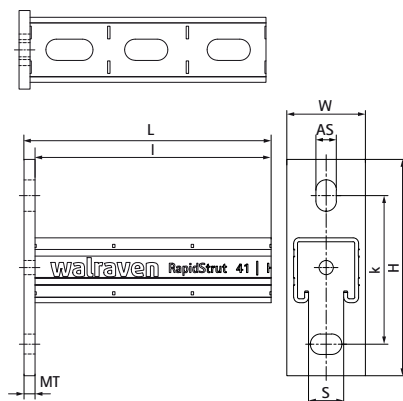

Walraven RapidStrut® Konzoly (BUP1000)

(H0806)

upevnenie na stenu, podlahu alebo strop

Vlastnosti & výhody

- základová doska so zváraným profilom RapidStrut®
- na rýchle a ľahko nastaviteľné upevnenie jedného alebo viacerých potrubí
- Zvárané CO₂
- s nekonečnou perforáciou
- s reznými značkami každých 50 mm na všetkých troch stranách profilu
- optimálne vyvážený pomer medzi päťovou doskou a profilom pre efektívne využitie zaťaženia
- materiál: profily z ocele 1.0038 (S235JR)
- materiál: základná doska typu 21 H z ocele 1.0044 (S275JR)
- materiál: základná doska typu 41 M a H z ocele 1.0045 (S355JR)
- výrobek č. 5659 X XXX
- vhodné pre vnútorné i vonkajšie inštalácie
- testované podľa ISO 9227, test v soľnej hmle min. 1 000 hodín (max. 5% korózie)
- Walraven RapidStrut® typ 41 H a vyššie testované na požiaru bezpečnosť podľa EN 1366-1
- Viac informácií o maximálnom povolenom zaťažení (Faz) nájdete v tabuľkách zaťaženia alebo v našom online technickom liste "Walraven RapidStrut® Data Sheet".

Číslo produktu	Typ	Dĺžka	Celková výška	Celková šírka	Celková dĺžka	Hrúbka materiálu	Kotviaca štrbina	Otvorenie profilu	Vzdialenosť od srdca k srdcu
Písmenové označenie		<i>l</i>	<i>H</i>	<i>W</i>	<i>L</i>	<i>MT</i>	<i>AS</i>	<i>S</i>	<i>k</i>
Jednotka		mm	mm	mm	mm	mm	mm	mm	mm
66082120	21 | H	205	110	50	205	5,00	18x11	22	70
66082130	21 | H	300	110	50	305	5,00	18x11	22	70
66082145	21 | H	450	110	50	455	5,00	18x11	22	70
66082160	21 | H	600	110	50	605	5,00	18x11	22	70
66084030	41 | M	300	137,5	50	307	7,00	20x13	22	95
66084045	41 | M	450	137,5	50	457	7,00	20x13	22	95
66084060	41 | M	600	137,5	50	607	7,00	20x13	22	95
66084115	41 | H	150	137,5	50	157	7,00	20x13	22	95
66084120	41 | H	200	137,5	50	207	7,00	20x13	22	95
66084130	41 | H	300	137,5	50	307	7,00	20x13	22	95
66084140	41 | H	400	137,5	50	407	7,00	20x13	22	95
66084145	41 | H	450	137,5	50	457	7,00	20x13	22	95
66084150	41 | H	500	137,5	50	507	7,00	20x13	22	95
66084160	41 | H	600	137,5	50	607	7,00	20x13	22	95
66084175	41 | H	750	137,5	50	757	7,00	20x13	22	95
66084198	41 | H	1 000	137,5	50	1 007	7,00	20x13	22	95
66084199	41 | H	1 200	137,5	50	1 207	7,00	20x13	22	95