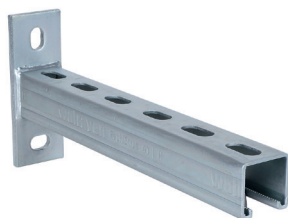

Walraven RapidStrut® Konzoly (BUP1000)

(H0806)

upevnenie na stenu, podlahu alebo strop

Vlastnosti & výhody

- základová doska so zváraným profilom RapidStrut®
- na rýchle a ľahko nastaviteľné upevnenie jedného alebo viacerých potrubí
- Zvárané CO₂
- s nekonečnou perforáciou
- s reznými značkami každých 50 mm na všetkých troch stranách profilu
- optimálne vyvážený pomer medzi päťovou doskou a profilom pre efektívne využitie zaťaženia
- materiál: profily z ocele 1.0038 (S235JR)
- materiál: základná doska typu 21 H z ocele 1.0044 (S275JR)
- materiál: základná doska typu 41 M a H z ocele 1.0045 (S355JR)
- výrobek č. 5659 X XXX
- vhodné pre vnútorné i vonkajšie inštalácie
- testované podľa ISO 9227, test v soľnej hmle min. 1 000 hodín (max. 5% korózie)
- Walraven RapidStrut® typ 41 H a vyššie testované na požiaru bezpečnosť podľa EN 1366-1
- Viac informácií o maximálnom povolenom zaťažení (Faz) nájdete v tabuľkách zaťaženia alebo v našom online technickom liste "Walraven RapidStrut® Data Sheet".