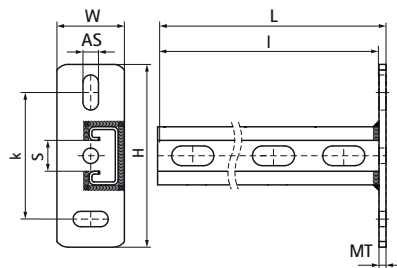

Walraven RapidStrut® Konzoly vertikálne 21|H (BUP1000)

(H0807)

špeciálny profil na inštaláciu hriadeľa

Vlastnosti & výhody

- vertikálne zvarovaná konzola pre vertikálne inštalácie potrubí
- perfektné riešenie pre šachty so stenou alebo bez steny
- optimálne využitie priestoru dostupného v šachtách
- Zvárané CO₂
- s vnútornými ohybmi so zúbkovaním na extra uchytienie
- materiál: oceľ 1.0226
- výrobek č. 5659 X XXX
- vhodné pre vnútorné i vonkajšie inštalácie
- testované podľa ISO 9227, test v soľnej hmle min. 1 000 hodín (max. 5% korózie)

Číslo produktu	Typ	Dĺžka	Celková výška	Celková šírka	Celková dĺžka	Hrúbka materiálu	Kotviaca štrbina	Otvorenie profilu	Vzdialenosť od srdca k srdcu
<i>Písmenové označenie</i>		<i>l</i>	<i>H</i>	<i>W</i>	<i>L</i>	<i>MT</i>	<i>AS</i>	<i>S</i>	<i>k</i>
<i>Jednotka</i>		<i>mm</i>	<i>mm</i>	<i>mm</i>	<i>mm</i>	<i>mm</i>	<i>mm</i>	<i>mm</i>	<i>mm</i>
6603828	41x21x2,5	300	130	48	305	5,00	25x11	22	90
6603829	41x21x2,5	600	130	48	605	5,00	25x11	22	90