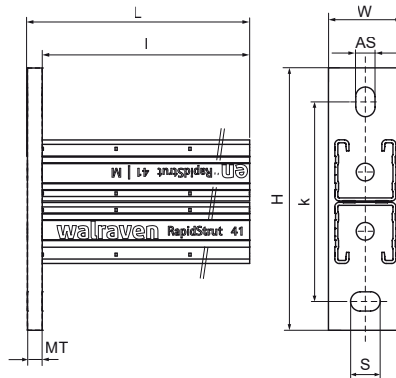

## Walraven RapidStrut® Konzoly 41x41D (BUP1000)

(H0810)

dvojitý profil na prispôsobenie na oboch stranách konzoly

### Vlastnosti & výhody

- pätná doska s navareným dvojitým profilom RapidStrut®
- drážky vo vzájomnom uhle 90° zjednodušujú montáž
- Zvárané CO<sub>2</sub>
- s vnútornými ohybmi so zúbkovaním na extra uchytenie
- materiál: oceľ 1.0332
- výrobek č. 5659 X XXX
- vhodné pre vnútorné i vonkajšie inštalácie
- testované podľa ISO 9227, test v soľnej hmle min. 1 000 hodín (max. 5% korózie)
- Testováno pro požární odolnost.
- Viac informácií o maximálnom povolenom zaťažení (Faz) nájdete v tabuľkách zaťaženia alebo v našom online technickom liste "Walraven RapidStrut® Data Sheet".

Číslo produktu	Typ	Dĺžka	Celková výška	Celková šírka	Celková dĺžka	Hrúbka materiálu	Kotviaca štrbina	Otvorenie profilu	Vzdialenosť od srdca k srdcu
Písmenové označenie		<i>l</i>	<i>H</i>	<i>W</i>	<i>L</i>	<i>MT</i>	<i>AS</i>	<i>S</i>	<i>k</i>
Jednotka		mm	mm	mm	mm	mm	mm	mm	mm
66088240	41   M - dvojitý	400	177,5	50	410	10,00	20x13	22	135
66088260	41   M - dvojitý	600	177,5	50	610	10,00	20x13	22	135
66088280	41   M - dvojitý	800	177,5	50	810	10,00	20x13	22	135
66088298	41   M - dvojitý	1 000	177,5	50	1 010	10,00	20x13	22	135