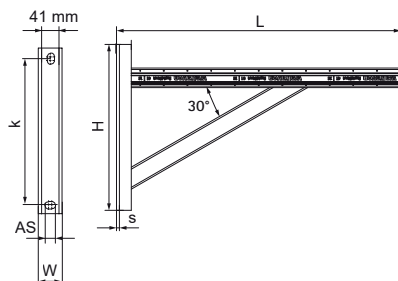

Walraven Strut Konzoly s podporou

(H0815)

konzolové rameno so zváranou podporou

Vlastnosti & výhody

- U-shaped baseplate with welded channel and welded support beam
- strong cantilever arm for applications with higher loads or extra safety required
- Zvárané CO₂
- s vnútornými ohybmi so zúbkovaním na extra uchytenie
- horizontálny profil typu RapidStrut 41|M s priebežnou perforáciou
- materiál: oceľ 1.0332
- vhodné pre vnútorné i vonkajšie inštalácie

Číslo produktu	Typ	Celková výška	Celková šírka	Celková dĺžka	Hrúbka materiálu	Kotviaca štrbina	Vzdialenosť od srdca k srdcu
<i>Písmenové označenie</i>		<i>H</i>	<i>W</i>	<i>L</i>	<i>MT</i>	<i>AS</i>	<i>k</i>
<i>Jednotka</i>		<i>mm</i>	<i>mm</i>	<i>mm</i>	<i>mm</i>	<i>mm</i>	<i>mm</i>
6601894	41 M	350	50	600	4,00	20x13	307,5