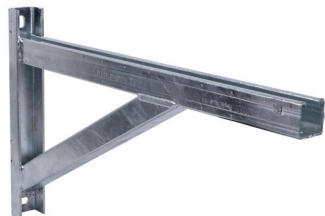

Walraven Strut Konzoly s podporou

(H0815)

konzolové rameno so zváranou podporou

Vlastnosti & výhody

- U-shaped baseplate with welded channel and welded support beam
- strong cantilever arm for applications with higher loads or extra safety required
- Zvárané CO₂
- s vnútornými ohybmi so zúbkovaním na extra uchytenie
- horizontálny profil typu RapidStrut 41|M s priebežnou perforáciou
- materiál: oceľ 1.0332
- vhodné pre vnútorné i vonkajšie inštalácie

Číslo produktu	Typ	Celková výška	Celková šírka	Celková dĺžka	Hrúbka materiálu	Kotviaca štrbina	Vzdialenosť od srdca k srdcu
<i>Písmenové označenie</i>		<i>H</i>	<i>W</i>	<i>L</i>	<i>MT</i>	<i>AS</i>	<i>k</i>
<i>Jednotka</i>		<i>mm</i>	<i>mm</i>	<i>mm</i>	<i>mm</i>	<i>mm</i>	<i>mm</i>
6601894	41 M	350	50	600	4,00	20x13	307,5