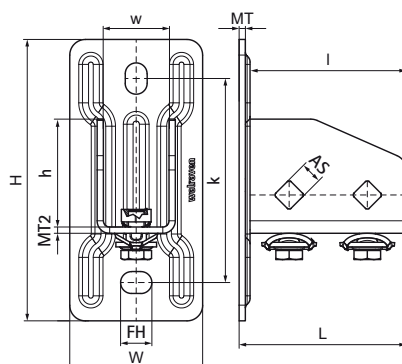

Walraven RapidStrut® Stenový úchyt G2 (BUP1000)

(H1203)

základová päťka na pripojenie upevňovacích koľajníc

Vlastnosti & výhody

- flexibilná základová doska pre koľajnice Walraven RapidStrut®
- vhodné pre všetky koľajnice Walraven RapidStrut® do výšky 82 mm
- otvorená strana lišt 41 x 41 sa dá otáčať do všetkých strán
- pri vysokom zaťažení doporučujeme inštalovať pomocou priechodných skrutiek
- časová úspora vďaka predmontovanému spojovaciemu materiálu
- materiál: kovové časti z ocele 1.0332; pružiny z POM (polyoxymetylén), zelená
- výrobek č. 5659 X XXX
- vhodné pre vnútorné i vonkajšie inštalácie
- testované podľa ISO 9227, test v soľnej hmle min. 1 000 hodín (max. 5% korózie)
- testované na požiarnej bezpečnosti podľa EN 1366-1

Číslo produktu	Pre typ koľajnice	Celková výška	Celková šírka	Celková dĺžka	Šírka	Výška	Dĺžka	Vzdialenosť od srdca k srdcu	Kotviaca štrbina	Upevňovací otvor	Hrúbka materiálu	Hrúbka materiálu 2	Maximálne povolené zaťaženie Faz
<i>Písmenové označenie</i>		<i>H</i>	<i>W</i>	<i>L</i>	<i>w</i>	<i>h</i>	<i>l</i>	<i>k</i>	<i>AS</i>	<i>FH</i>	<i>MT</i>	<i>MT2</i>	<i>Fa,z</i>
<i>Jednotka</i>		<i>mm</i>	<i>mm</i>	<i>mm</i>	<i>mm</i>	<i>mm</i>	<i>mm</i>	<i>mm</i>	<i>mm</i>	<i>mm</i>	<i>mm</i>	<i>mm</i>	<i>N</i>
665885400	41x21, 41x41, 41x51, 41x62, 41x82	180	85	107	42	69	100	130,5	20x14	13,8	4,00	4	3 636