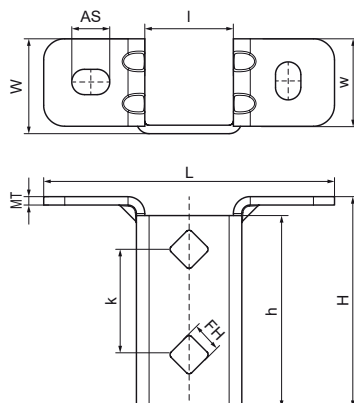

Základná doska Walraven RapidStrut® v tvare T (BUP1000)

(H1212)

ľahká základná päťka na pripojenie upevňovacích koľajníc

Vlastnosti & výhody

- vysoko flexibilná základová doska pre koľajnice Walraven RapidStrut®
- otvorená strana lišty sa dá otáčať do všetkých strán
- zvýšená pevnosť v ohybe vďaka vystuženým prírubám
- vzor otvorov je prispôsobený vzoru otvorov koľajníc Walraven RapidStrut®
- materiál: oceľ 1.0242 (S250GD) + ZM310 MAC
- výrobek č. 5659 X XXX
- vhodné pre vnútorné i vonkajšie inštalácie
- testované podľa ISO 9227, test v soľnej hmle min. 1 000 hodín (max. 5% korózie)

Číslo produktu	Pre typ koľajníc	Celková výška	Celková šírka	Celková dĺžka	Šírka	Výška	Dĺžka	Vzdialenosť od srdca k srdcu	Kotviaca štrbina	Upevňovací otvor	Hrúbka materiálu	Hrúbka materiálu 2	Maximálne povolené zaťaženie Faz
<i>Písmenové označenie</i>		<i>H</i>	<i>W</i>	<i>L</i>	<i>w</i>	<i>h</i>	<i>l</i>	<i>k</i>	<i>AS</i>	<i>FH</i>	<i>MT</i>	<i>MT2</i>	<i>Fa,z</i>
<i>Jednotka</i>		<i>mm</i>	<i>mm</i>	<i>mm</i>	<i>mm</i>	<i>mm</i>	<i>mm</i>	<i>mm</i>	<i>mm</i>	<i>mm</i>	<i>mm</i>	<i>mm</i>	<i>N</i>
66588361	41x21, 41x41, 41x51, 41x62, 41x82	100	45	138	415	91	42	50	18x12	13,8	4,00	0	3 636