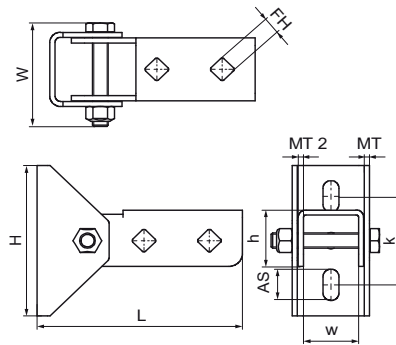

Nástenná doska Walraven RapidStrut® (závesná) (BUP1000)

(H1225)

výklopná základná päťka na pripojenie upevňovacích koľajníc s uhlom

Vlastnosti & výhody

- stenový úchyt s výkyvným U-profilom
- pre upevnenie lišty na stenu
- lišta môže byť upevnená drážkou dole alebo nabok
- používa sa aj na spevnenie konštrukcií s Walraven RapidStrut® 41x41
- materiál: oceľ 1.0332
- výrobek č. 5659 X XXX
- vhodné pre vnútorné i vonkajšie inštalácie
- testované podľa ISO 9227, test v soľnej hmle min. 1 000 hodín (max. 5% korózie)

Číslo produktu	Pre typ koľajníc	Celková výška	Celková šírka	Celková dĺžka	Šírka	Výška	Vzdialenosť od srdca k srdcu	Kotviaca štrbina	Upevňovací otvor	Hrúbka materiálu	Hrúbka materiálu 2	Maximálne povolené zaťaženie Faz
<i>Písmenové označenie</i>		<i>H</i>	<i>W</i>	<i>L</i>	<i>w</i>	<i>h</i>	<i>k</i>	<i>AS</i>	<i>FH</i>	<i>MT</i>	<i>MT 2</i>	<i>Fa,z</i>
<i>Jednotka</i>		<i>mm</i>	<i>mm</i>	<i>mm</i>	<i>mm</i>	<i>mm</i>	<i>mm</i>	<i>mm</i>	<i>mm</i>	<i>mm</i>	<i>mm</i>	<i>N</i>
66588814	41x21, 41x41, 41x51, 41x62, 41x82	156,5	82,2	120	59	45	70,6	25x12,2	13,8	4,00	4	2 500