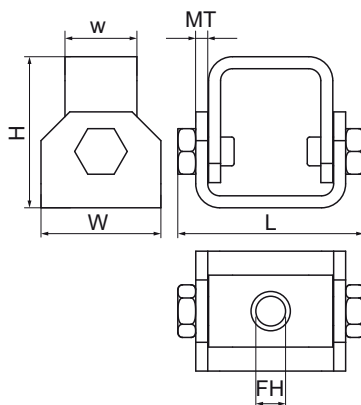

### Vlastnosti & výhody

- na montáž komponentov vyžadujúcich náklon
- vhodné na upevnenie na stenu alebo montážnu lištu
- nastaviteľný uhol
- s dvomi otvormi Ø 13 mm
- materiál: oceľ
- výrobek č. 5659 X XXX
- vhodné pre vnútorné i vonkajšie inštalácie
- testované podľa ISO 9227, test v soľnej hmle min. 1 000 hodín (max. 5% korózie)
- Max. dovolené zaťaženie: pri použití pod uhlom 45 ° na stenu / strop.

Číslo produktu	Pre typ kofajnice	Celková výška	Celková šírka	Celková dĺžka	Hrúbka materiálu	Šírka	Upevňovací otvor	Maximálne povolené zaťaženie Faz
<i>Písmenové označenie</i>		<i>H</i>	<i>W</i>	<i>L</i>	<i>MT</i>	<i>w</i>	<i>FH</i>	<i>F<sub>0,2</sub></i>
<i>Jednotka</i>		<i>mm</i>	<i>mm</i>	<i>mm</i>	<i>mm</i>	<i>mm</i>	<i>mm</i>	<i>N</i>
66588818	41x21, 41x41, 41x51, 41x62, 41x82	63	50	77,5	5,00	30	12,4	5 000