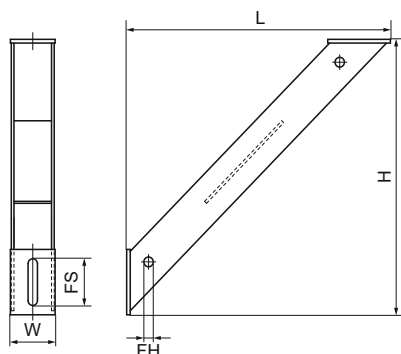

Walraven Lištové podpery (BUP1000)

(H1605)

na vystuženie stenových konzolí

Vlastnosti & výhody

- uhlová podpera 45°
- pre vystuženie stenových konzolí zospodu, zvrchu alebo zo strán
- tiež je možné použiť na zosilnenie lištových konštrukcií
- Zvárané CO₂
- materiál: oceľ 1.0332
- výrobek č. 5659 X XXX
- vhodné pre vnútorné i vonkajšie inštalácie
- testované podľa ISO 9227, test v soľnej hmle min. 1 000 hodín (max. 5% korózie)

Číslo produktu	Celková výška	Celková šírka	Celková dĺžka	Upevňovací otvor	Upevňovacia štrbina	Uhol
<i>Písmenové označenie</i>	<i>H</i>	<i>W</i>	<i>L</i>	<i>FH</i>	<i>FS</i>	<i>α</i>
<i>Jednotka</i>	<i>mm</i>	<i>mm</i>	<i>mm</i>	<i>mm</i>	<i>mm</i>	<i>°</i>
66288530	295	50	295	13	50x13	45