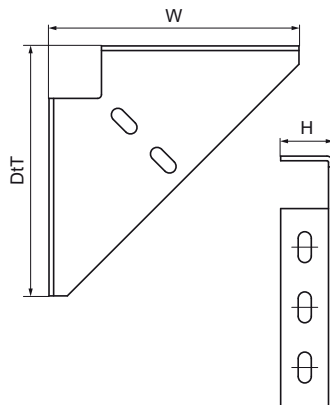

Walraven RapidStrut rohový uholník (BUP1000)

(H1635)

na spájanie koľajníc v rámoch a konštrukciách

Vlastnosti & výhody

- jednodielna podpera
- pre vystuženie stenových konzolí zospodu, zvrchu alebo zo strán
- tiež je možné použiť na zosilnenie lištových konštrukcií
- materiál: oceľ 1.0332
- výrobek č. 5659 X XXX
- vhodné pre vnútorné i vonkajšie inštalácie
- testované podľa ISO 9227, test v soľnej hmle min. 1 000 hodín (max. 5% korózie)

Číslo produktu	Celková výška	Celková šírka	Celková hĺbka
<i>Písmenové označenie</i>	<i>H</i>	<i>W</i>	<i>DtT</i>
<i>Jednotka</i>	<i>mm</i>	<i>mm</i>	<i>mm</i>
66038020	46	200	200