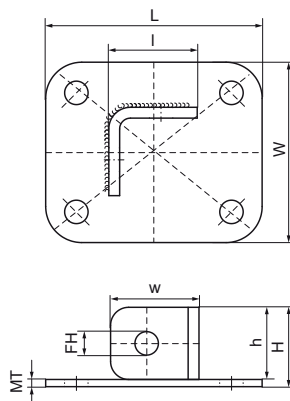

## Podlahová konzola Walraven RapidStrut®

(H1650)

základová päťka na pripojenie upevňovacích koľajníc

Číslo produktu	Pre typ koľajníc	Celková výška	Celková šírka	Celková dĺžka	Šírka	Výška	Dĺžka	Upevňovací otvor	Hrúbka materiálu
<i>Písmenové označenie</i>		<i>H</i>	<i>W</i>	<i>L</i>	<i>w</i>	<i>h</i>	<i>l</i>	<i>FH</i>	<i>MT</i>
<i>Jednotka</i>		<i>mm</i>	<i>mm</i>	<i>mm</i>	<i>mm</i>	<i>mm</i>	<i>mm</i>	<i>mm</i>	<i>mm</i>
66583602	41x21, 41x41, 41x51, 41x62, 41x82	44	100	120	49	40	49	13	4,00