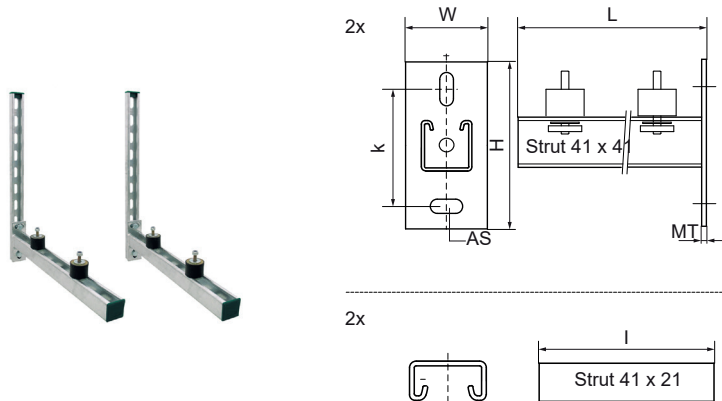

Walraven Sada konzol Clim ISO - Strut (stenové lišty)

(H1910)

univerzálna montážna súprava na stenu s tlmičmi vibrácií

Vlastnosti & výhody

- univerzálna upevňovacia súprava
- vhodné upevnenie na múr pre klimatizácie, kotle, kompresory a ďalšie ťažké materiály
- materiál: oceľ 1.0332
- vhodné pre vnútorné i vonkajšie inštalácie
- zvuková izolácia pomocou vibračných izolátorov (vyrobené z vulkanizovaného kaučuku)
- 2 konzolové ramená Walraven RapidStrut® 41x41
- pozostáva z: 2 dĺžky Walraven RapidStrut® 41x21, 4 izolátory vibrácií, 2 koncovky kolajníc

Číslo produktu	Typ	Dĺžka	Celková výška	Celková šírka	Celková dĺžka	Hrúbka materiálu	Kotviaca štrbina	Vzdialenosť od srdca k srdcu
<i>Písmenové označenie</i>		<i>l</i>	<i>H</i>	<i>W</i>	<i>L</i>	<i>MT</i>	<i>AS</i>	<i>k</i>
<i>Jednotka</i>		<i>mm</i>	<i>mm</i>	<i>mm</i>	<i>mm</i>	<i>mm</i>	<i>mm</i>	<i>mm</i>
6901945	41 H	450	130	48	457	7,00	20x13	95
6901960	41 H	600	130	48	607	7,00	20x13	95