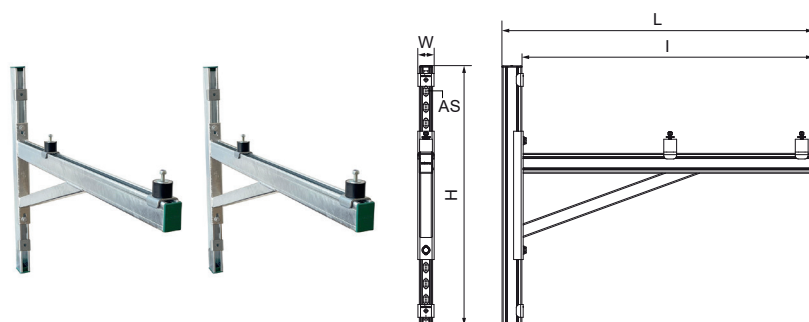

## Walraven Sada konzol s podporou 62|H - 970 mm

(H1925)

univerzálna montážna zostava pre vonkajšie zariadení

### Vlastnosti & výhody

- vhodné pre vnútorné i vonkajšie použitie
- univerzálne montážne konzoly na upevnenie vnútorných aj vonkajších zariadení na stenu
- navrhnuté pre najbežnejšie tepelné čerpadlá (pre modely tepelných čerpadiel s vnútorným závitom je potrebné objednať zvlášť sadu Walraven Upevňovaciu sadu ISO 6901998 - viď montážny návod)
- plynulé nastavenie výšky a vzdialenosti od steny
- vrátane silentblokov Walraven VibraTek® SB-MM
- materiál: oceľ 1.0332
- materiál: silentblok; guma SBR + NR 55° +-5 Shore A trieda ocele 4,8
- povrchová úprava: žiarové zinkovanie (EN-ISO 1461)
- Sada obsahuje: - 2 konzolové ramená typu RapidStrut 62|H so zváranou podporou- 2 dĺžky 500 mm stenovej koľajnice typu RapidStrut 62|H- 4 tlmiče vibrácií s predmontovanými spojovacími prvkami- 6 koncoviek koľajnice- spojovacie prvky na pripojenie konzolových
- Maximálna povolená bezpečná náplň na sadu: (celková hmotnosť jednotky).

Číslo produktu	Typ	Dĺžka	Celková výška	Celková šírka	Celková dĺžka	Hrúbka materiálu	Kotviaca štrbina	Vzdialenosť od srdca k srdcu
<i>Písmenové označenie</i>		<i>l</i>	<i>H</i>	<i>W</i>	<i>L</i>	<i>MT</i>	<i>AS</i>	<i>k</i>
<i>Jednotka</i>		<i>mm</i>	<i>mm</i>	<i>mm</i>	<i>mm</i>	<i>mm</i>	<i>mm</i>	<i>mm</i>
6901990	62   H + podpera	900	808	106	972	3,00	30x11	141