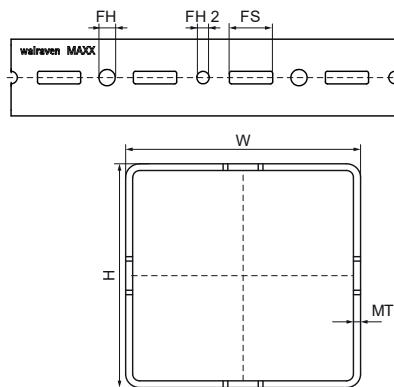

Walraven Maxx Heavy Profil

(H20506)

pre ťažké potrubia a priemyselné inštalácie

Vlastnosti & výhody

- uzavretý štvorcový alebo obdĺžnikový profil
- pre vysoké zaťaženie
- torzná stabilita pre vysokú bezpečnosť
- služba rezanie na požadovanú dĺžku (kontaktujte prosím naše obchodné oddelenie)
- s nekonečnou perforáciou na všetkých stranách
- materiál: ocel 1.003P (S235JRH)
- vhodné pre vnútorné i vonkajšie inštalácie

EPD

Číslo produktu	Typ	Celková výška	Celková šírka	Celková dĺžka	Hrúbka materiálu	Upevňovací otvor	Upevňovací otvor 2	Upevňovacia štrbina
<i>Písmenové označenie</i>		<i>H</i>	<i>W</i>	<i>L</i>	<i>MT</i>	<i>FH</i>	<i>FH 2</i>	<i>FS</i>
<i>Jednotka</i>		<i>mm</i>	<i>mm</i>	<i>mm</i>	<i>mm</i>	<i>mm</i>	<i>mm</i>	<i>mm</i>
65019618	MX80	80	80	6 000	3,00	17	13	45x13
65019620	MX100	100	100	6 000	3,00	17	13	45x13
65019622	MX120	100	120	6 000	4,00	17	13	45x13
65019820	MX100	100	100	8 000	3,00	17	13	45x13
65019822	MX120	100	120	8 000	4,00	17	13	45x13
65019625	MX150	100	150	6 000	4,00	17	13	45x13
65019825	MX150	100	150	8 000	4,00	17	13	45x13