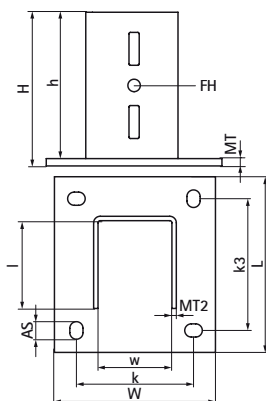

Walraven Maxx Stenové úchyty

(H20511)

na pripojenie profilov Maxx k stene, podlahe alebo stropom

Vlastnosti & výhody

- U-profil privarený na veľkú základovú dosku
- pre pripojenie profilov Maxx k stene, podlahe alebo stropu
- otvory sú kompatibilné s montážnymi profilmi
- Zvárané CO₂
- materiál: základová doska z ocele (typ S275); U-profil z ocele (typ S235)
- vhodné pre vnútorné i vonkajšie inštalácie

Číslo produktu	Pre typ kofajnice	Celková výška	Celková šírka	Celková dĺžka	Šírka	Výška	Dĺžka	Vzdialenosť od srdca k srdcu	Vzdialenosť od srdca k srdcu 3	Kotviaca štrbina	Upevňovací otvor	Hrúbka materiálu	Hrúbka materiálu 2	Maximálne povolené zaťaženie Faz
<i>Písmenové označenie</i>		<i>H</i>	<i>W</i>	<i>L</i>	<i>w</i>	<i>h</i>	<i>l</i>	<i>k</i>	<i>k 3</i>	<i>AS</i>	<i>FH</i>	<i>MT</i>	<i>MT 2</i>	<i>Fa,z</i>
<i>Jednotka</i>		<i>mm</i>	<i>mm</i>	<i>mm</i>	<i>mm</i>	<i>mm</i>	<i>mm</i>	<i>mm</i>	<i>mm</i>	<i>mm</i>	<i>mm</i>	<i>mm</i>	<i>mm</i>	<i>N</i>
6581820	100x100	210	220	220	101	200	100	160	160	24x18	17	10,00	6	17 460
6581821	100x120	210	220	240	101	200	120	160	180	24x18	17	10,00	6	19 640
6581818	80x80	210	185	185	81	200	80	130	130	25x14	17	10,00	5	12 230