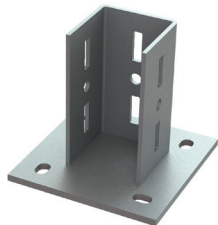

Walraven Maxx Stenové úchyty

(H20511)

na pripojenie profilov Maxx k stene, podlahe alebo stropom

Vlastnosti & výhody

- U-profil privarený na veľkú základovú dosku
- pre pripojenie profilov Maxx k stene, podlahe alebo stropu
- otvory sú kompatibilné s montážnymi profilmi
- Zvárané CO₂
- materiál: základová doska z ocele (typ S275); U-profil z ocele (typ S235)
- vhodné pre vnútorné i vonkajšie inštalácie

Číslo produktu	Pre typ kofajnice	Celková výška	Celková šírka	Celková dĺžka	Šírka	Výška	Dĺžka	Vzdialenosť od srdca k srdcu	Vzdialenosť od srdca k srdcu 3	Kotviaca štrbina	Upevňovací otvor	Hrúbka materiálu	Hrúbka materiálu 2	Maximálne povolené zaťaženie Faz
<i>Písmenové označenie</i>		<i>H</i>	<i>W</i>	<i>L</i>	<i>w</i>	<i>h</i>	<i>l</i>	<i>k</i>	<i>k 3</i>	<i>AS</i>	<i>FH</i>	<i>MT</i>	<i>MT 2</i>	<i>Fa,z</i>
<i>Jednotka</i>		<i>mm</i>	<i>mm</i>	<i>mm</i>	<i>mm</i>	<i>mm</i>	<i>mm</i>	<i>mm</i>	<i>mm</i>	<i>mm</i>	<i>mm</i>	<i>mm</i>	<i>mm</i>	<i>N</i>
6581820	100x100	210	220	220	101	200	100	160	160	24x18	17	10,00	6	17 460
6581821	100x120	210	220	240	101	200	120	160	180	24x18	17	10,00	6	19 640
6581818	80x80	210	185	185	81	200	80	130	130	25x14	17	10,00	5	12 230