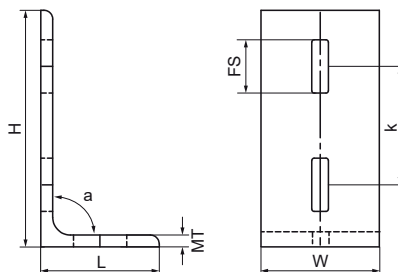

Walraven Maxx Profilová spojka 90°

(H20516)

pre pripojenie pomocou systému Maxx

Vlastnosti & výhody

- trojtvorová spojka pre profily Maxx
- z L-profilu pre väčšiu stabilitu
- materiál: oceľ S235JR
- vhodné pre vnútorné i vonkajšie inštalácie

Číslo produktu	Pre typ kofajnice	Uhol	Celková výška	Celková šírka	Celková dĺžka	Hrúbka materiálu	Upevňovacia štrbina	Vzdialenosť od srdca k srdcu	Moment krútiaceho momentu pri inštalácii	Maximálne povolené zaťaženie Faz	Maximálne povolené zaťaženie Fax
<i>Písmenové označenie</i>		<i>a</i>	<i>H</i>	<i>W</i>	<i>L</i>	<i>MT</i>	<i>FS</i>	<i>k</i>	<i>T_{inst.}</i>	<i>F_{0,z}</i>	<i>F_{0,x}</i>
<i>Jednotka</i>		°	mm	mm	mm	mm	mm	mm	Nm	N	N
6681020	100x100, 100x120, 100x150	90	200	100	100	10,00	45x14	100	75	14 500	5 000
6681018	80x80	90	200	80	100	10,00	45x14	100	75	14 500	5 000