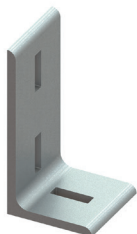

Walraven Maxx Profilová spojka 90°

(H20516)

pre pripojenie pomocou systému Maxx

Vlastnosti & výhody

- trojtvorová spojka pre profily Maxx
- z L-profilu pre väčšiu stabilitu
- materiál: oceľ S235JR
- vhodné pre vnútorné i vonkajšie inštalácie

Číslo produktu	Pre typ kofajnice	Uhol	Celková výška	Celková šírka	Celková dĺžka	Hrúbka materiálu	Upevňovacia štrbina	Vzdialenosť od srdca k srdcu	Moment krútiaceho momentu pri inštalácii	Maximálne povolené zaťaženie Faz	Maximálne povolené zaťaženie Fax
<i>Písmenové označenie</i>		<i>a</i>	<i>H</i>	<i>W</i>	<i>L</i>	<i>MT</i>	<i>FS</i>	<i>k</i>	<i>T_{inst.}</i>	<i>F_{0,z}</i>	<i>F_{0,x}</i>
<i>Jednotka</i>		°	mm	mm	mm	mm	mm	mm	Nm	N	N
6681020	100x100, 100x120, 100x150	90	200	100	100	10,00	45x14	100	75	14 500	5 000
6681018	80x80	90	200	80	100	10,00	45x14	100	75	14 500	5 000