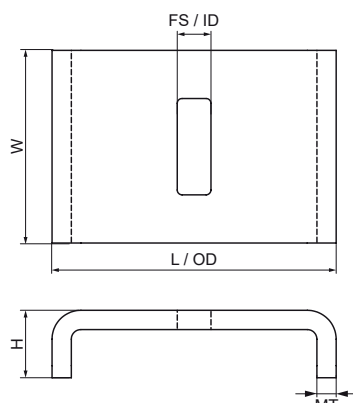

Walraven Maxx U-Podložka (hdg)

(H20518)

pre pripojenie pomocou systému Maxx

Vlastnosti & výhody

- tvaru U pre extra stabilitu
- pri uťahovaní priamo na profily Maxx sa dôrazne odporúča použiť Maxx U-Podložky
- odporúča sa použiť pri zavesení profilov zo stropu
- zabraňuje vytváraniu lokálnych deformácií profilu rozdelením bodových síl
- tvar podložky zabraňuje krúteniu
- sada skrutiek so šesťhrannou hlavou, podložkou a maticou s vrúbkovanou prírubou pre profilové spoje Maxx
- materiál: oceľ 1.0332
- vhodné pre vnútorné i vonkajšie inštalácie

Číslo produktu	Pre typ kofajnice	Celková výška	Celková šírka	Celková dĺžka	Vnútorý priemer	Upevňovacia štrbina	Vonkajší priemer	Hrúbka materiálu
<i>Písmenové označenie</i>		<i>H</i>	<i>W</i>	<i>L</i>	<i>ID</i>	<i>FS</i>	<i>OD</i>	<i>MT</i>
<i>Jednotka</i>		<i>mm</i>	<i>mm</i>	<i>mm</i>	<i>mm</i>	<i>mm</i>	<i>mm</i>	<i>mm</i>
6589112	100x100, 100x120, 100x150	28	80	118		40x14	118	8,00
6589108	80x80	26	80	94		40x14	94	6,00
6589116	100x100, 100x120, 100x150	28	80	118	18		118	8,00