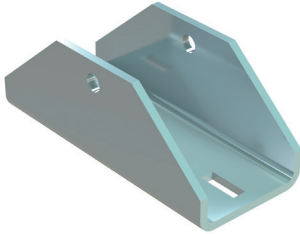

## Základná doska Walraven Maxx BP100H

(H20520)

pre výkyvné spoje s profilmi Maxx

### Vlastnosti & výhody

- doštička v tvare U pre výkyvné spojenie z profilov Maxx
- použiteľné ako stužujúci prvok pre konštrukcie z profilov Maxx
- 6581808 na použitie v kombinácii s profilmi MX80 a sadou skrutiek M16x120 mm (č. výrobku 614581612, treba objednať samostatne)
- 6581815 na použitie v kombinácii s profilmi MX100 a sadou skrutiek M16x140 mm (č. výrobku 614581614, treba objednať samostatne)
- materiál: oceľ 1.0044 (S275JR)
- vhodné pre vnútorné i vonkajšie inštalácie

Číslo produktu	Pre typ kofajnice	Celková výška	Celková šírka	Celková dĺžka	Hrúbka materiálu	Šírka	Upevňovací otvor	Upevňovacia štrbina	Vzdialenosť od srdca k srdcu	Maximálne povolené zaťaženie Faz	Maximálne povolené zaťaženie Fax
Písmenové označenie		H	W	L	MT	w	FH	FS	k	Fa,z	Fa,x
Jednotka		mm	mm	mm	mm	mm	mm	mm	mm	N	N
6581815	100x100	107	117	268	8,00	101	17	40x14	200	14 100	8 250
6581808	80x80	100	97	268	8,00	81	17	40x14	200	14 100	8 250