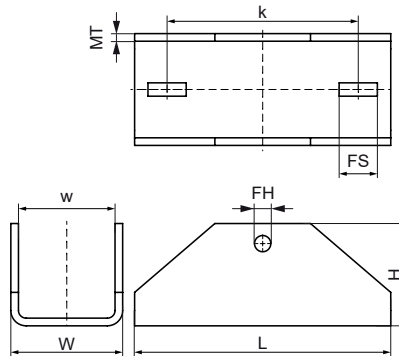

## Základná doska Walraven Maxx BP100H

(H20520)

pre výkyvné spoje s profilmi Maxx

### Vlastnosti & výhody

- doštička v tvare U pre výkyvné spojenie z profilov Maxx
- použiteľné ako stužujúci prvok pre konštrukcie z profilov Maxx
- 6581808 na použitie v kombinácii s profilmi MX80 a sadou skrutiek M16x120 mm (č. výrobku 614581612, treba objednať samostatne)
- 6581815 na použitie v kombinácii s profilmi MX100 a sadou skrutiek M16x140 mm (č. výrobku 614581614, treba objednať samostatne)
- materiál: oceľ 1.0044 (S275JR)
- vhodné pre vnútorné i vonkajšie inštalácie

Číslo produktu	Pre typ kofajnice	Celková výška	Celková šírka	Celková dĺžka	Hrúbka materiálu	Šírka	Upevňovací otvor	Upevňovacia štrbina	Vzdialenosť od srdca k srdcu	Maximálne povolené zaťaženie Faz	Maximálne povolené zaťaženie Fax
Písmenové označenie		H	W	L	MT	w	FH	FS	k	Fa,z	Fa,x
Jednotka		mm	mm	mm	mm	mm	mm	mm	mm	N	N
6581815	100x100	107	117	268	8,00	101	17	40x14	200	14 100	8 250
6581808	80x80	100	97	268	8,00	81	17	40x14	200	14 100	8 250