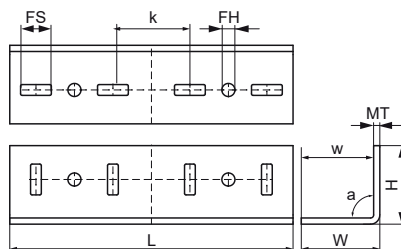

Walraven Maxx Lineárna spojka

(H20533)

pre pripojenie pomocou systému Maxx

Vlastnosti & výhody

- pre priebežné spojenie Maxx profilov typ MX100, MX120
- musí byť použité v páre
- dodávka a montáž vždy v páre (1 kus = dva úholníky)
- materiál: oceľ S235JR
- vhodné pre vnútorné i vonkajšie inštalácie

Číslo produktu	Pre typ kofajnice	Uhol	Celková výška	Celková šírka	Celková dĺžka	Hrúbka materiálu	Šírka	Upevňovací otvor	Upevňovacia štrbina	Vzdialenosť od srdca k srdcu	Moment krútiaceho momentu pri inštalácii
<i>Písmenové označenie</i>		<i>a</i>	<i>H</i>	<i>W</i>	<i>L</i>	<i>MT</i>	<i>w</i>	<i>FH</i>	<i>FS</i>	<i>k</i>	<i>T_{inst.}</i>
<i>Jednotka</i>		<i>°</i>	<i>mm</i>	<i>mm</i>	<i>mm</i>	<i>mm</i>	<i>mm</i>	<i>mm</i>	<i>mm</i>	<i>mm</i>	<i>Nm</i>
6589310	80x80, 100x100, 100x120, 100x150	90	102	102	368	8,00	94	17	40x14	50	75