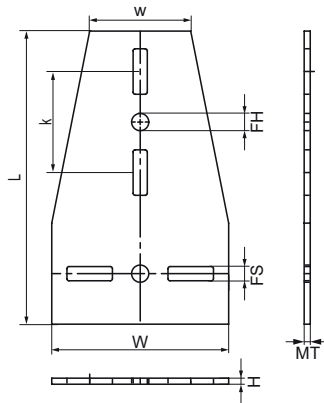

Walraven Maxx T-spojka

(H20536)

pre pripojenie pomocou systému Maxx

Vlastnosti & výhody

- T-spojka pre profily Maxx
- odporúča sa používať vždy z oboch strán
- k vystuženiu konštrukcií z Maxx profilov
- materiál: oceľ S235JR
- vhodné pre vnútorné i vonkajšie inštalácie

Číslo produktu	Pre typ kofajnice	Celková výška	Celková šírka	Celková dĺžka	Hrúbka materiálu	Šírka	Upevňovací otvor	Upevňovacia štrbina	Vzdialenosť od srdca k srdcu	Moment krútiaceho momentu pri inštalácii	Maximálne povolené zaťaženie Faz	Maximálne povolené zaťaženie Fax
Písmenové označenie		H	W	L	MT	w	FH	FS	k	T _{inst.}	F _{a,z}	F _{a,x}
Jednotka		mm	mm	mm	mm	mm	mm	mm	mm	Nm	N	N
6589911	100x100, 100x120, 100x150	6	175	290	6,00	100	17	45x14	100	75	14 500	5 000
6589119	80x80	5	175	270	5,00	80	17	45x14	100	75	14 500	5 000