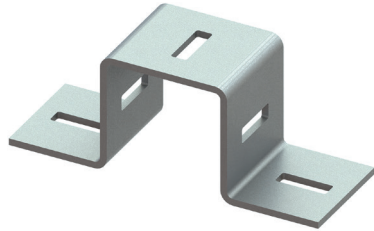

Walraven Maxx Krížová svorka

(H20551)

pre pripojenie pomocou systému Maxx

Vlastnosti & výhody

- krížová spojka pre profily Maxx
- možno tiež použiť na pripojenie profilov Maxx k stene alebo stropu
- materiál: oceľ S235JR
- vhodné pre vnútorné i vonkajšie inštalácie

Číslo produktu	Pre typ kofajnice	Uhol	Celková výška	Celková šírka	Celková dĺžka	Hrúbka materiálu	Upevňovacia štrbina	Vzdialenosť od srdca k srdcu	Moment krútiaceho momentu pri inštalácii	Maximálne povolené zaťaženie Faz	Maximálne povolené zaťaženie Fax
<i>Písmenové označenie</i>		<i>a</i>	<i>H</i>	<i>W</i>	<i>L</i>	<i>MT</i>	<i>FS</i>	<i>k</i>	<i>T_{inst.}</i>	<i>F_{a,z}</i>	<i>F_{a,x}</i>
<i>Jednotka</i>		°	mm	mm	mm	mm	mm	mm	Nm	N	N
6589111	100x100	90	105	95	275	6,00	45x14	200	75	14 500	5 000
6589118	80x80	90	84	75	275	5,00	45x14	200	75	14 500	5 000