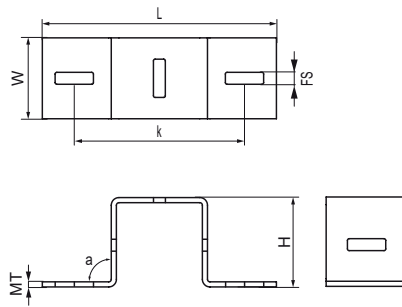

Walraven Maxx Krížová svorka

(H20551)

pre pripojenie pomocou systému Maxx

Vlastnosti & výhody

- krížová spojka pre profily Maxx
- možno tiež použiť na pripojenie profilov Maxx k stene alebo stropu
- materiál: oceľ S235JR
- vhodné pre vnútorné i vonkajšie inštalácie

Číslo produktu	Pre typ kofajnice	Uhol	Celková výška	Celková šírka	Celková dĺžka	Hrúbka materiálu	Upevňovacia štrbina	Vzdialenosť od srdca k srdcu	Moment krútiaceho momentu pri inštalácii	Maximálne povolené zaťaženie Faz	Maximálne povolené zaťaženie Fax
<i>Písmenové označenie</i>		<i>a</i>	<i>H</i>	<i>W</i>	<i>L</i>	<i>MT</i>	<i>FS</i>	<i>k</i>	<i>T_{inst.}</i>	<i>F_{a,z}</i>	<i>F_{a,x}</i>
<i>Jednotka</i>		°	mm	mm	mm	mm	mm	mm	Nm	N	N
6589111	100x100	90	105	95	275	6,00	45x14	200	75	14 500	5 000
6589118	80x80	90	84	75	275	5,00	45x14	200	75	14 500	5 000