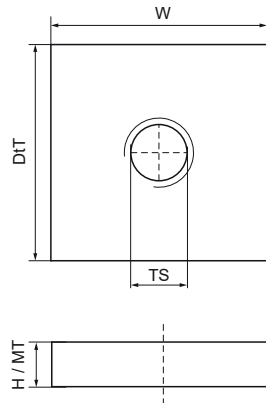

Štvorhranná posuvná matica Walraven RapidStrut® (BUP1000)

(H2432)

na pripojenie stavebných dielov ku koľajnici

Vlastnosti & výhody

- materiál: oceľ 1.0332
- výrobek č. 5659 X XXX
- vhodné pre vnútorné i vonkajšie inštalácie
- testované podľa ISO 9227, test v soľnej hmle min. 1 000 hodín (max. 5% korózie)
- testované na požiaru bezpečnosť
- Fa,z 2 testované v profile 41x62x2,5 s podložkami Walraven Strut - v tvare U, art.nr. 66588016.

Číslo produktu	Pre typ koľajnice	Veľkosť závit	Hrúbka materiálu	Moment krútiaceho momentu pri inštalácii	Maximálne povolené zaťaženie Faz	Celková výška	Celková šírka	Celková hĺbka
<i>Písmenové označenie</i>		<i>TS</i>	<i>MT</i>	<i>T_{inst.}</i>	<i>F_{a,z}</i>	<i>H</i>	<i>W</i>	<i>DtT</i>
<i>Jednotka</i>			<i>mm</i>	<i>Nm</i>	<i>N</i>	<i>mm</i>	<i>mm</i>	<i>mm</i>
65178016	41x21, 41x41, 41x51, 41x62, 41x82	M16	10,00	50	5 000	10	35	35