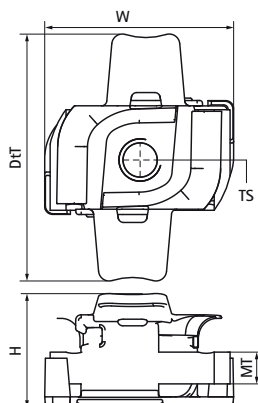

Walraven RapidStrut® Klzné matice s plast. krídelkami (zp)

(H2440)

na pripojenie stavebných dielov ku koľajnici

Vlastnosti & výhody

- klzná matica s plastovými krídelkami
- pre všetky typy koľajníc Walraven RapidStrut®
- na tesné upevnenie príslušenstva (napr. spojok) na lištu
- s plastovými krídelkami, ktoré zjednodušujú vloženie a usadenie
- materiál: klzná matica z ocele 1.0332; krídelká z PP (polypropylén), zelená
- testované podľa ISO 9227, test v soľnej hmle min. 1 000 hodín (max. 5% korózie)
- M10 a M12 testované na požiaru bezpečnosť podľa normy EN 1366-1.
- Testované hodnoty v kombinácii s BIS RapidStrut® Lištou 41x41x2,5 mm.

Číslo produktu	Pre typ koľajnice	Veľkosť závit	Hrúbka materiálu	Moment krútiaceho momentu pri inštalácii	Maximálne povolené zaťaženie Fax	Maximálne povolené zaťaženie Faz	Celková výška	Celková šírka	Celková hĺbka
<i>Písmenové označenie</i>		<i>TS</i>	<i>MT</i>	<i>T inst.</i>	<i>Fa,x</i>	<i>Fa,z</i>	<i>H</i>	<i>W</i>	<i>DtT</i>
<i>Jednotka</i>			<i>mm</i>	<i>Nm</i>	<i>N</i>	<i>N</i>	<i>mm</i>	<i>mm</i>	<i>mm</i>
6518606	41x21, 41x41, 41x51, 41x62, 41x82	M6	5,00	7	950	2 660	21,28	35,7	47,13
6518608	41x21, 41x41, 41x51, 41x62, 41x82	M8	6,00	25	2 200	4 500	21,28	35,7	47,13
6518610	41x21, 41x41, 41x51, 41x62, 41x82	M10	9,00	40	2 550	5 000	21,28	35,7	47,13
6518612	41x21, 41x41, 41x51, 41x62, 41x82	M12	9,00	50	2 950	5 000	21,28	35,7	47,13