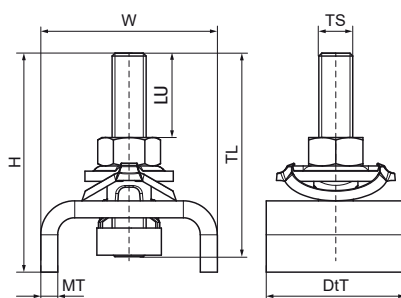

Walraven RapidStrut® Posuvné svorníky 'U' G2 (BUP1000)

(H2459)

na rýchle pripojenie Objímky k lište

Vlastnosti & výhody

- posuvný svorník s podložkou tvaru U a BIS RapidStrut® pružinou
- tvaru U pre extra stabilitu
- pripravené na použitie, rýchle a jednoduché upevnenie, drží na danom mieste pred finálnym dotiahnutím
- vizuálny sprievodca na kontrolu pozície klznej matice
- materiál: kovové časti z ocele 1.0332; pružiny z POM (polyoxymetylén), zelená
- výrobek č. 5659 X XXX
- vhodné pre vnútorné i vonkajšie inštalácie
- testované podľa ISO 9227, test v soľnej hmle min. 1 000 hodín (max. 5% korózie)

Číslo produktu	Pre typ kofajnice	Veľkosť závitů	Dĺžka závitů	Použitelná dĺžka	Hrúbka materiálu	Moment krútiaceho momentu pri inštalácii	Maximálne povolené zaťaženie Fax	Maximálne povolené zaťaženie Faz	Celková výška	Celková šírka	Celková hĺbka
Písmenové označenie		TS	TL	LU	MT	T _{inst.}	F _{a,x}	F _{a,z}	H	W	DtT
Jednotka			mm	mm	mm	Nm	N	N	mm	mm	mm
665285006	41x21, 41x41, 41x51, 41x62, 41x82	M10	60	30	5,00	15	1 250	10 000	65	52	41