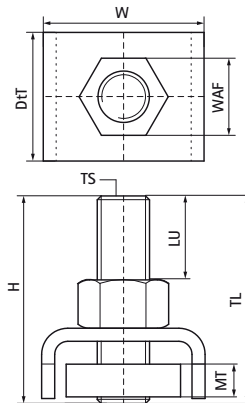

Walraven RapidStrut® Tee-Bolt 'U' (BUP1000)

(H2462)

na rýchle pripojenie Objímky k lište

Vlastnosti & výhody

- posuvný svorník s oídkižkou tavrú U
- tvaru U pre extra stabilitu
- pripravené na použitie, predmontované
- materiál: oceľ 1.0332
- výrobek č. 5659 X XXX
- vhodné pre vnútorné i vonkajšie inštalácie
- testované podľa ISO 9227, test v soľnej hmle min. 1 000 hodín (max. 5% korózie)
- testované na požiarňu bezpečnosť

Číslo produktu	Pre typ kofajnice	Veľkosť závitú	Dĺžka závitú	Použitelná dĺžka	Hrúbka materiálu	Šírka naprieč plochami	Moment krútiaceho momentu pri inštalácii	Maximálne povolené zaťaženie Faz	Celková výška	Celková šírka	Celková hĺbka
<i>Písmenové označenie</i>		TS	TL	LU	MT	WAF	T _{inst.}	F _{0,2}	H	W	DtT
<i>Jednotka</i>			mm	mm	mm	mm	Nm	N	mm	mm	mm
65278606	41x21, 41x41, 41x51, 41x62, 41x82	M16	60	25,5	10,00	24	40	10 000	60	50	40