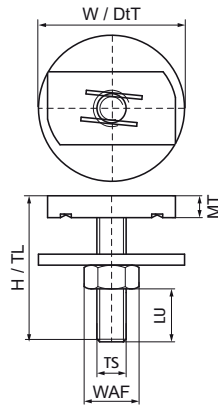

Montáž tee-skrutiek Walraven RapidStrut®

(H2470)

na rýchle pripojenie Objímky k lište

Vlastnosti & výhody

- posuvný svorník s podložkou
- materiál: oceľ
- testované podľa ISO 9227, test v soľnej hmle min. 1 000 hodín (max. 5% korózie)

Číslo produktu	Pre typ kofajnice	Veľkosť závit	Dĺžka závit	Použiteľná dĺžka	Hrúbka materiálu	Šírka naprieč plochami	Moment krútiaceho momentu pri inštalácii	Maximálne povolené zaťaženie Fax	Maximálne povolené zaťaženie Faz	Celková výška	Celková šírka	Celková hĺbka
Písmenové označenie		TS	TL	LU	MT	WAF	T inst.	Fa,x	Fa,z	H	W	DtT
Jednotka			mm	mm	mm	mm	Nm	N	N	mm	mm	mm
6527934	41x21, 41x41	M8	40	15	6,00	13	11	1 100	3 120	40	40	40
6527935	41x21, 41x41	M8	50	25	6,00	13	11	1 100	3 120	50	40	40
6527944	41x21, 41x41	M10	40	11,5	8,00	17	15	1 250	5 000	40	40	40