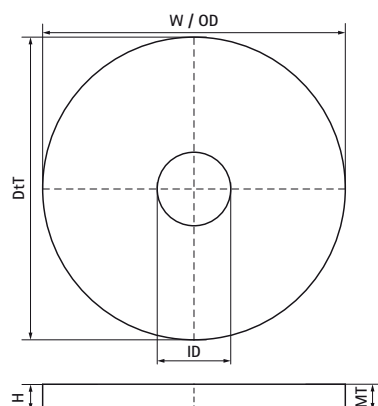

Podložka Walraven RapidStrut® - plochá (BUP1000)

(H2480)

na vytváranie konštrukcií zo Strut

Vlastnosti & výhody

- veľkoplošná podložka
- materiál: oceľ 1.0332
- výrobek č. 5659 X XXX
- vhodné pre vnútorné i vonkajšie inštalácie
- testované podľa ISO 9227, test v soľnej hmle min. 1 000 hodín (max. 5% korózie)
- Tiež dostupné v nerezovej oceli 1.4401 (AISI 316).
- Od Ø 10,5 testované na požiaru bezpečnosť.

| Číslo produktu | Pre typ kofajnice | Celková výška | Celková šírka | Celková dĺžka | Vnútorný priemer | Vonkajší priemer | Hrúbka materiálu |
|----------------------------|-----------------------------------|---------------|---------------|---------------|------------------|------------------|------------------|
| <i>Písmenové označenie</i> | | <i>H</i> | <i>W</i> | <i>L</i> | <i>ID</i> | <i>OD</i> | <i>MT</i> |
| <i>Jednotka</i> | | <i>mm</i> | <i>mm</i> | <i>mm</i> | <i>mm</i> | <i>mm</i> | <i>mm</i> |
| 65381508 | 41x21, 41x41, 41x51, 41x62, 41x82 | 3 | 40 | 40 | 8,4 | 40 | 3,00 |
| 65381510 | 41x21, 41x41, 41x51, 41x62, 41x82 | 3 | 40 | 40 | 10,5 | 40 | 3,00 |
| 65381512 | 41x21, 41x41, 41x51, 41x62, 41x82 | 3 | 40 | 40 | 13 | 40 | 3,00 |