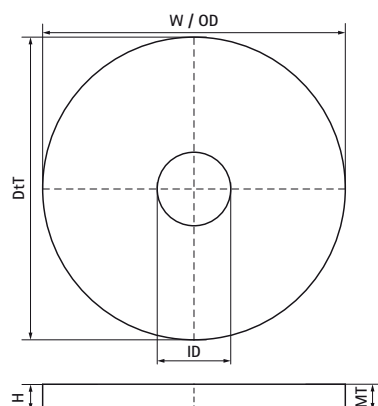

Podložka Walraven RapidStrut® - plochá (zp)

(H2485)

upevnenie na lištu Strut

Vlastnosti & výhody

- veľkoplošná podložka
- materiál: oceľ 1.0332
- testované podľa ISO 9227, test v soľnej hmle min. 1 000 hodín (max. 5% korózie)
- testované na požiarnu bezpečnosť

Číslo produktu	Pre typ kofajnice	Celková výška	Celková šírka	Celková dĺžka	Vnútorň priemer	Vonkajší priemer	Hrúbka materiálu
<i>Písmenové označenie</i>		<i>H</i>	<i>W</i>	<i>L</i>	<i>ID</i>	<i>OD</i>	<i>MT</i>
<i>Jednotka</i>		<i>mm</i>	<i>mm</i>	<i>mm</i>	<i>mm</i>	<i>mm</i>	<i>mm</i>
6533506	41x21, 41x41, 41x51, 41x62, 41x82	3	40	40	6,4	40	3,00
6533508	41x21, 41x41, 41x51, 41x62, 41x82	3	40	40	8,4	40	3,00
6533510	41x21, 41x41, 41x51, 41x62, 41x82	3	40	40	10,5	40	3,00
6533512	41x21, 41x41, 41x51, 41x62, 41x82	3	40	40	13	40	3,00