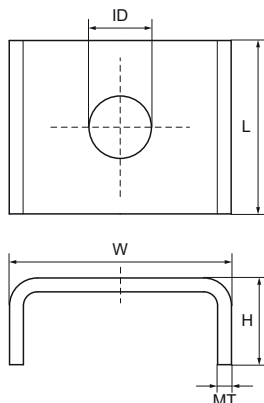

Podložka Walraven RapidStrut® - v tvare U (BUP1000)

(H2492)

vyvrátaná U-plocha na ochranu prírub koľajníc a kotvenie

Vlastnosti & výhody

- podložka tvaru U
- tvaru U pre extra stabilitu
- materiál: oceľ 1.0332
- výrobek č. 5659 X XXX
- vhodné pre vnútorné i vonkajšie inštalácie
- testované podľa ISO 9227, test v soľnej hmle min. 1 000 hodín (max. 5% korózie)

Číslo produktu	Pre typ koľajníc	Celková výška	Celková šírka	Celková dĺžka	Vnútorný priemer	Hrúbka materiálu
<i>Písmenové označenie</i>		<i>H</i>	<i>W</i>	<i>L</i>	<i>ID</i>	<i>MT</i>
<i>Jednotka</i>		<i>mm</i>	<i>mm</i>	<i>mm</i>	<i>mm</i>	<i>mm</i>
66588009	41x21, 41x41, 41x51, 41x62, 41x82	22	50	40	9	4,00
66588010	41x21, 41x41, 41x51, 41x62, 41x82	22	50	40	11	4,00
66588012	41x21, 41x41, 41x51, 41x62, 41x82	22	50	40	13	4,00
66588016	41x21, 41x41, 41x51, 41x62, 41x82	22	50	40	17	4,00