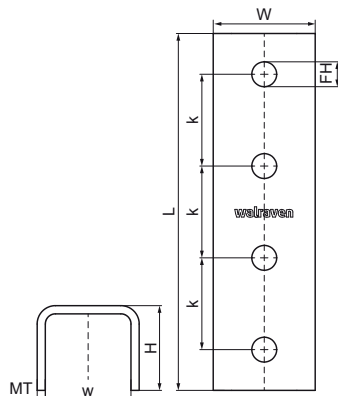

Walraven RapidStrut® U-Connector linear (BUP1000)

(H28103)

pre lineárne koľajnicové spojenia

Vlastnosti & výhody

- tvaru U pre extra stabilitu
- pozdĺžny konektor pre všetky koľajnice Walraven RapidStrut®
- pre pevné spoje a v kombinácii s dvojitými koľajnicami Walraven RapidStrut® sa odporúča použiť lineárne spojky na oboch stranách koľajnice
- vzor otvorov je prispôsobený vzoru otvorov koľajnic Walraven RapidStrut® na použitie priechných skrutiek
- materiál: oceľ 1.0242 (S250GD) + ZM310 MAC
- výrobek č. 5659 X XXX
- vhodné pre vnútorné i vonkajšie inštalácie
- testované podľa ISO 9227, test v soľnej hmle min. 1 000 hodín (max. 5% korózie)

Číslo produktu	Pre typ koľajnice	Celková výška	Celková šírka	Celková dĺžka	Hrúbka materiálu	Šírka	Upevňovací otvor	Vzdialenosť od srdca k srdcu	Moment krútiaceho momentu pri inštalácii
<i>Písmenové označenie</i>		<i>H</i>	<i>W</i>	<i>L</i>	<i>MT</i>	<i>w</i>	<i>FH</i>	<i>k</i>	<i>T inst.</i>
<i>Jednotka</i>		<i>mm</i>	<i>mm</i>	<i>mm</i>	<i>mm</i>	<i>mm</i>	<i>mm</i>	<i>mm</i>	<i>Nm</i>
66588141	41x21, 41x41, 41x51, 41x62, 41x82	41,5	50	175	4,00	42	12,2	45	25
66588121	41x21, 41x41, 41x51, 41x62, 41x82	21,5	50	175	4,00	42	12,2	45	25