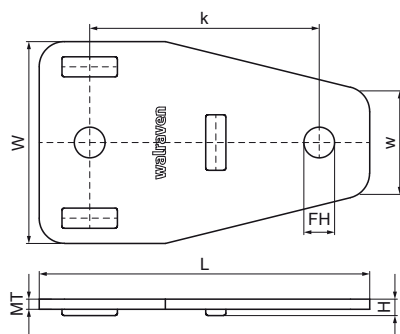

T-spojka Walraven RapidStrut® (BUP1000)

(H28118)

na vytváranie konštrukcií zo Strut

Vlastnosti & výhody

- T-spojka pre koľajnice Walraven RapidStrut®
- mimoriadna bezpečnosť vďaka uzamykacím zárezom, brániacim pretáčaniu
- materiál: oceľ 1.0242 (S250GD) + ZM310 MAC
- výrobek č. 5659 X XXX
- vhodné pre vnútorné i vonkajšie inštalácie
- testované podľa ISO 9227, test v soľnej hmle min. 1 000 hodín (max. 5% korózie)

Číslo produktu	Pre typ koľajnice	Celková výška	Celková šírka	Celková dĺžka	Hrúbka materiálu	Šírka	Upevňovací otvor	Vzdialenosť od srdca k srdcu
<i>Písmenové označenie</i>		<i>H</i>	<i>W</i>	<i>L</i>	<i>MT</i>	<i>w</i>	<i>FH</i>	<i>k</i>
<i>Jednotka</i>		<i>mm</i>	<i>mm</i>	<i>mm</i>	<i>mm</i>	<i>mm</i>	<i>mm</i>	<i>mm</i>
66588301	41x21, 41x41, 41x51, 41x62, 41x82	6,5	80	131	4,00	40	12,2	91