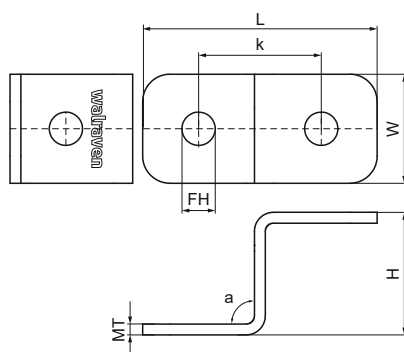

## Walraven RapidStrut® Z-Bracket (BUP1000)

(H28128)

na vytváranie konštrukcií zo Strut

### Vlastnosti & výhody

- na pripojenie koľajníc Walraven RapidStrut® k stene alebo stropu
- konektor na vytváranie Z-spojov medzi koľajnicami Walraven RapidStrut®
- jednoduchá inštalácia vďaka zaobleným rohom
- materiál: oceľ 1.0242 (S250GD) + ZM310 MAC
- výrobek č. 5659 X XXX
- vhodné pre vnútorné i vonkajšie inštalácie
- testované podľa ISO 9227, test v soľnej hmle min. 1 000 hodín (max. 5% korózie)

Číslo produktu	Pre typ koľajnice	Uhol	Celková výška	Celková šírka	Celková dĺžka	Hrúbka materiálu	Upevňovací otvor	Vzdialenosť od srdca k srdcu
<i>Písmenové označenie</i>		<i>a</i>	<i>H</i>	<i>W</i>	<i>L</i>	<i>MT</i>	<i>FH</i>	<i>k</i>
<i>Jednotka</i>		<i>°</i>	<i>mm</i>	<i>mm</i>	<i>mm</i>	<i>mm</i>	<i>mm</i>	<i>mm</i>
66588502	41x21, 41x41, 41x51, 41x62, 41x82	90	25,5	40	86	4,00	12,2	45
66588504	41x21, 41x41, 41x51, 41x62, 41x82	90	45	40	86	4,00	12,2	45