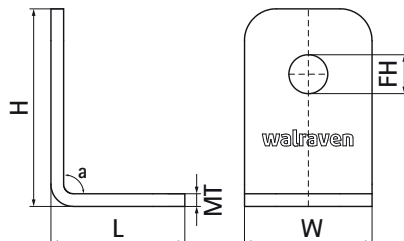

## Spojka Walraven RapidStrut® 90° (BUP1000)

(H2813)

### Vlastnosti & výhody

- uhlový konektor pre všetky koľajnice Walraven RapidStrut® na výrobu
- vzor otvorov je prispôbený vzoru otvorov koľajníc Walraven RapidStrut® na použitie priechných skrutiek
- jednoduchá inštalácia vďaka zaobleným rohom
- vystuženie v mieste ohybu pre väčšiu pevnosť
- materiál: oceľ 1.0242 (S250GD) + ZM310 MAC
- výrobek č. 5659 X XXX
- vhodné pre vnútorné i vonkajšie inštalácie
- testované podľa ISO 9227, test v soľnej hmle min. 1 000 hodín (max. 5% korózie)

Číslo produktu	Pre typ koľajnice	Uhol	Celková výška	Celková šírka	Celková dĺžka	Hrúbka materiálu	Upevňovací otvor	Vzdialenosť od srdca k srdcu	Moment krútiaceho momentu pri inštalácii
<i>Písmenové označenie</i>		<i>a</i>	<i>H</i>	<i>W</i>	<i>L</i>	<i>MT</i>	<i>FH</i>	<i>k</i>	<i>T<sub>inst.</sub></i>
<i>Jednotka</i>		°	mm	mm	mm	mm	mm	mm	Nm
66588201	41x21, 41x41, 41x51, 41x62, 41x82	90	62	40	62	4,00	12,2		30
66588207	41x21, 41x41, 41x51, 41x62, 41x82	90	62	40	42	4,00	12,2		30
66588221	41x21, 41x41, 41x51, 41x62, 41x82	90	110	40	62	4,00	12,2	50	30
66588228	41x21, 41x41, 41x51, 41x62, 41x82	90	110	40	110	4,00	12,2	50	30