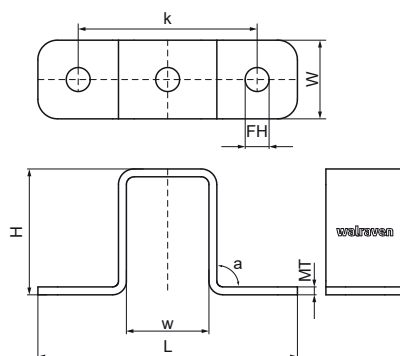

Křížový konektor Walraven RapidStrut® (BUP1000)

(H28143)

Vlastnosti & výhody

- konektor na vytváranie krížových spojov medzi koľajnicami Walraven RapidStrut®
- na pripojenie koľajníc Walraven RapidStrut® k stene alebo stropu
- vzor otvorov je prispôsobený vzoru otvorov koľajníc Walraven RapidStrut® na použitie priečnych skrutiek
- jednoduchá inštalácia vďaka zaobleným rohom
- materiál: oceľ 1.0242 (S250GD) + ZM310 MAC
- výrobek č. 5659 X XXX
- vhodné pre vnútorné i vonkajšie inštalácie
- testované podľa ISO 9227, test v soľnej hmle min. 1 000 hodín (max. 5% korózie)

Číslo produktu	Pre typ koľajnice	Uhol	Celková výška	Celková šírka	Celková dĺžka	Hrúbka materiálu	Šírka	Upevňovací otvor	Vzdialenosť od srdca k srdcu	Moment krútiaceho momentu pri inštalácii
<i>Písmenové označenie</i>		<i>a</i>	<i>H</i>	<i>W</i>	<i>L</i>	<i>MT</i>	<i>w</i>	<i>FH</i>	<i>k</i>	<i>T_{inst.}</i>
<i>Jednotka</i>		°	mm	mm	mm	mm	mm	mm	mm	Nm
66588292	41x21	90	24	40	141	4,00	40	12,2	100	30
66588294	41x41	90	44	40	141	4,00	40	12,2	100	30
66588296	41x62	90	64	40	141	4,00	40	12,2	100	30
66588298	41x82	90	84	40	141	4,00	40	12,2	100	30
66588295	41x51	90	54	40	141	4,00	40	12,2	100	30
66588299	41x62	90	126	40	141	4,00	40	12,2	100	30