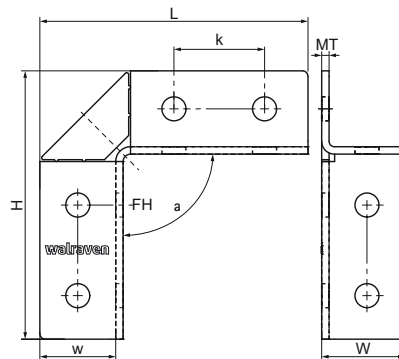

Spojka Walraven RapidStrut® 90° / 2D (BUP1000)

(H2823)

pre uhlové spoje rigid

6659 8 914

6659 8 918

Vlastnosti & výhody

- flexibilná spojka umožňuje variabilné spojenie lišt
- pevné spojenie lišt s bočným vystužením
- materiál: oceľ 1.0332
- výrobek č. 5659 X XXX
- vhodné pre vnútorné i vonkajšie inštalácie
- testované podľa ISO 9227, test v soľnej hmle min. 1 000 hodín (max. 5% korózie)

Číslo produktu	Pre typ kofajnice	Uhol	Celková výška	Celková šírka	Celková dĺžka	Hrúbka materiálu	Šírka	Upevňovací otvor	Vzdialenosť od srdca k srdcu
<i>Písmenové označenie</i>		<i>a</i>	<i>H</i>	<i>W</i>	<i>L</i>	<i>MT</i>	<i>w</i>	<i>FH</i>	<i>k</i>
<i>Jednotka</i>		°	mm	mm	mm	mm	mm	mm	mm
66598914	41x21, 41x41, 41x51, 41x62, 41x82	90	96	45	96	4,00	41	13	
66598918	41x21, 41x41, 41x51, 41x62, 41x82	90	145	45	145	4,00	41	13	49