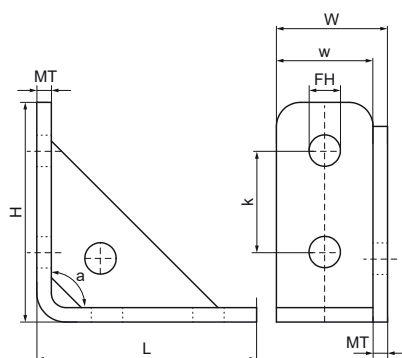

Spojka Walraven RapidStrut® 90° tuhá (BUP1000)

(H2825)

pre uhlové spoje rigid

Vlastnosti & výhody

- vystužený konektor na výrobu pevných konštrukcií s koľajnicami Walraven RapidStrut®
- jednoduchá montáž vďaka zaobleným okrajom
- materiál: oceľ 1.0332
- výrobek č. 5659 X XXX
- vhodné pre vnútorné i vonkajšie inštalácie
- testované podľa ISO 9227, test v soľnej hmle min. 1 000 hodín (max. 5% korózie)

Číslo produktu	Pre typ koľajnice	Uhol	Celková výška	Celková šírka	Celková dĺžka	Hrúbka materiálu	Šírka	Upevňovací otvor	Vzdialenosť od srdca k srdcu	Moment krútiaceho momentu pri inštalácii	Maximálne povolené zaťaženie Faz	Maximálne povolené zaťaženie Fax
<i>Písmenové označenie</i>		<i>a</i>	<i>H</i>	<i>W</i>	<i>L</i>	<i>MT</i>	<i>w</i>	<i>FH</i>	<i>k</i>	<i>T_{inst.}</i>	<i>F_{a,z}</i>	<i>F_{a,x}</i>
<i>Jednotka</i>		°	mm	mm	mm	mm	mm	mm	mm	Nm	N	N
66588291	41x21, 41x41, 41x51, 41x62, 41x82	90	91	46	91	6,00	40	13,3	41	30	4 000	3 000