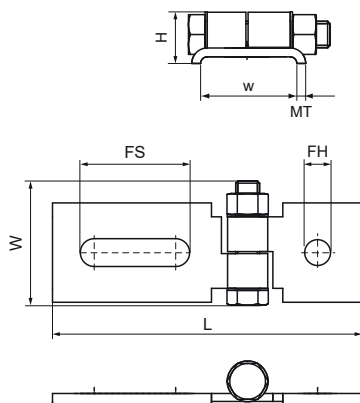

Spojka Walraven RapidStrut®, závesná (BUP1000)

(H2840)

pre flexibilné uhlové spoje

Vlastnosti & výhody

- na výrobu s koľajnicou Walraven RapidStrut® Rail
- plne nastaviteľné
- materiál: oceľ 1.0332
- výrobek č. 5659 X XXX
- vhodné pre vnútorné i vonkajšie inštalácie
- testované podľa ISO 9227, test v soľnej hmle min. 1 000 hodín (max. 5% korózie)

Číslo produktu	Pre typ koľajnice	Celková výška	Celková šírka	Celková dĺžka	Hrúbka materiálu	Šírka	Upevňovací otvor	Upevňovacia štrbina	Maximálne povolené zaťaženie Faz
<i>Písmenové označenie</i>		<i>H</i>	<i>W</i>	<i>L</i>	<i>MT</i>	<i>w</i>	<i>FH</i>	<i>FS</i>	<i>F_{0,z}</i>
<i>Jednotka</i>		<i>mm</i>	<i>mm</i>	<i>mm</i>	<i>mm</i>	<i>mm</i>	<i>mm</i>	<i>mm</i>	<i>N</i>
66581821	41x21, 41x41, 41x51, 41x62, 41x82	24,1	62,5	115,4	4,00	42	13		1 000
66581822	41x21, 41x41, 41x51, 41x62, 41x82	24,1	62,5	155,9	4,00	42	13	45x14	1 000
66581823	41x21, 41x41, 41x51, 41x62, 41x82	24,1	62,5	196,4	4,00	42		45x14	1 000