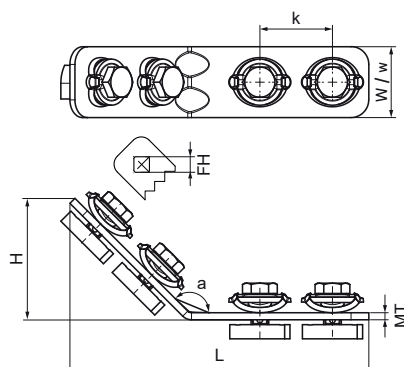

Walraven RapidStrut® Lištové spojky 135° G2 (BUP1000)

(H2854)

na vytváranie konštrukcií zo Strut

Vlastnosti & výhody

- spojka s predmontovanou BIS RapidStrut® Klznou maticou či maticami
- na výrobu s koľajnicou Walraven RapidStrut® Rail
- pripravené na použitie, rýchle a jednoduché upevnenie, drží na danom mieste pred finálnym dotiahnutím
- Direct Twist' technológia na rýchlu a bezpečnú inštaláciu
- vizuálny sprievodca na kontrolu pozície klznej matice
- optimalizované pre ľahkú inštaláciu s elektrickým náradím
- materiál: kovové časti z ocele 1.0332; pružiny z POM (polyoxymetylén), zelená
- výrobek č. 5659 X XXX
- vhodné pre vnútorné i vonkajšie inštalácie
- testované podľa ISO 9227, test v soľnej hmle min. 1 000 hodín (max. 5% korózie)

Číslo produktu	Pre typ koľajnice	Uhol	Celková výška	Celková šírka	Celková dĺžka	Hrúbka materiálu	Šírka	Upevňovací otvor	Vzdialenosť od srdca k srdcu
<i>Písmenové označenie</i>		α	H	W	L	MT	w	FH	k
<i>Jednotka</i>		°	mm	mm	mm	mm	mm	mm	mm
665885235	41x21, 41x41, 41x51, 41x62, 41x82	135	83,4	40	173,6	4,00	40	13,8	41
665885330	41x21, 41x41, 41x51, 41x62, 41x82	135	50,3	40	139,8	4,00	40	13,8	41