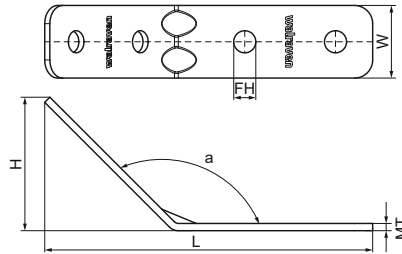

Walraven RapidStrut® uhlový konektor 135° (BUP1000)

(H2863)

na vytváranie konštrukcií zo Strut

Vlastnosti & výhody

- uhlový konektor pre všetky koľajnice Walraven RapidStrut® na výrobu
- vzor otvorov je prispôsobený vzoru otvorov koľajníc Walraven RapidStrut® na použitie priečhodných skrutiek
- jednoduchá inštalácia vďaka zaobleným rohom
- vystuženie v mieste ohybu pre väčšiu pevnosť
- materiál: oceľ 1.0242 (S250GD) + ZM310 MAC
- výrobek č. 5659 X XXX
- vhodné pre vnútorné i vonkajšie inštalácie
- testované podľa ISO 9227, test v soľnej hmle min. 1 000 hodín (max. 5% korózie)

Číslo produktu	Pre typ koľajnice	Uhol	Celková výška	Celková šírka	Celková dĺžka	Hrúbka materiálu	Šírka	Upevňovací otvor	Vzdialenosť od srdca k srdcu	Moment krútiaceho momentu pri inštalácii
<i>Písmenové označenie</i>		<i>a</i>	<i>H</i>	<i>W</i>	<i>L</i>	<i>MT</i>	<i>w</i>	<i>FH</i>	<i>k</i>	<i>T_{inst.}</i>
<i>Jednotka</i>		°	mm	mm	mm	mm	mm	mm	mm	Nm
66588242	41x21, 41x41, 41x51, 41x62, 41x82	135	39,6	40	146,8	4,00	40	12,2	50	30
66588256	41x21, 41x41, 41x51, 41x62, 41x82	135	73,5	40	180,7	4,00	40	12,2	50	30