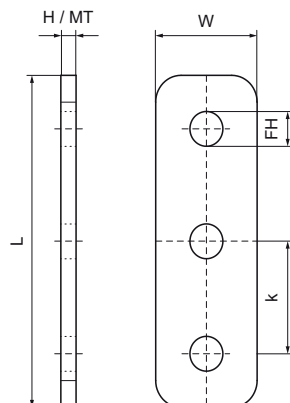

Obdĺžnikový konektor Walraven (HDG)

(H2885)

na vytváranie konštrukcií zo Strut

Vlastnosti & výhody

- plošná spojka
- na výrobu s koľajnicou Walraven RapidStrut® Rail
- materiál: oceľ 1.0332
- vhodné pre vnútorné i vonkajšie inštalácie

Číslo produktu	Pre typ koľajnice	Celková výška	Celková šírka	Celková dĺžka	Hrúbka materiálu	Upevňovací otvor	Vzdialenosť od srdca k srdcu	Moment krútiaceho momentu pri inštalácii
<i>Písmenové označenie</i>		<i>H</i>	<i>W</i>	<i>L</i>	<i>MT</i>	<i>FH</i>	<i>k</i>	<i>T_{inst.}</i>
<i>Jednotka</i>		<i>mm</i>	<i>mm</i>	<i>mm</i>	<i>mm</i>	<i>mm</i>	<i>mm</i>	<i>Nm</i>
66580312	41x21, 41x41, 41x51, 41x62, 41x82	6	40	123	6,00	13	41	40