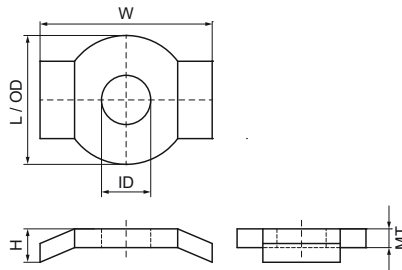

Podložka Walraven PushStrut

(H2908)

špeciálna podložka PushStrut príslušenstva k inštalácii priamo na stavebnú konštrukciu

Vlastnosti & výhody

- prispôsobuje špeciálny otvor na štandardný otvor
- materiál: oceľ
- testované podľa ISO 9227, test v soľnej hmle min. 1 000 hodín (max. 5% korózie)

Číslo produktu	Pre typ kofajnice	Celková výška	Celková šírka	Celková dĺžka	Vnútorňý priemer	Vonkajší priemer	Hrúbka materiálu
<i>Písmenové označenie</i>		<i>H</i>	<i>W</i>	<i>L</i>	<i>ID</i>	<i>OD</i>	<i>MT</i>
<i>Jednotka</i>		<i>mm</i>	<i>mm</i>	<i>mm</i>	<i>mm</i>	<i>mm</i>	<i>mm</i>
6594000	41x21, 41x41, 41x51, 41x62, 41x82	8	36	27	10,5	27	4,00