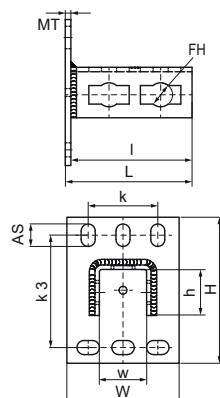

Walraven PushStrut Stenový úchyt

(H2928)

pre jednoduchú inštaláciu zložitých montážnych konštrukcií

Vlastnosti & výhody

- jednoduchá kombinácia so všetkými bežnými profilmi Walraven RapidStrut®
- pevné pripevnenie lišt k podlahe, stropu alebo múru
- časovo úsporné a flexibilné
- ľahko demontovateľné a opakovane použiteľné
- materiál: oceľ
- testované podľa ISO 9227, test v soľnej hmle min. 1 000 hodín (max. 5% korózie)

Číslo produktu	Pre typ kofajnice	Celková výška	Celková šírka	Celková dĺžka	Šírka	Výška	Dĺžka	Vzdialenosť od srdca k srdcu	Vzdialenosť od srdca k srdcu 3	Kotviaca štrbina	Upevňovací otvor	Hrúbka materiálu	Maximálne povolené zaťaženie Faz
<i>Písmenové označenie</i>		<i>H</i>	<i>W</i>	<i>L</i>	<i>w</i>	<i>h</i>	<i>l</i>	<i>k</i>	<i>k 3</i>	<i>AS</i>	<i>FH</i>	<i>MT</i>	<i>F_{0,z}</i>
<i>Jednotka</i>		<i>mm</i>	<i>mm</i>	<i>mm</i>	<i>mm</i>	<i>mm</i>	<i>mm</i>	<i>mm</i>	<i>mm</i>	<i>mm</i>	<i>mm</i>	<i>mm</i>	<i>N</i>
6594035	41x21, 41x41, 41x51, 41x62, 41x82	130	100	113	42	40	108	62	100	20x12,5	21,3	5,00	3 000