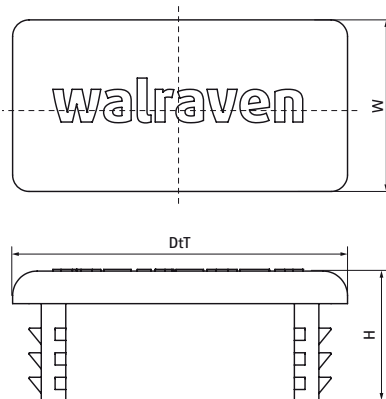

Koncový uzáver koľajnice Walraven RapidStrut®

(H3905)

zаконčenie líšt Strut

Vlastnosti & výhody

- na čisté ukončenie líšty, kryje ostré hrany
- ľahko a pevne upevnené
- materiál: PE (polyetylén), zelená

Číslo produktu	Pre typ koľajnice	Celková výška	Celková šírka	Celková hĺbka
<i>Písmenové označenie</i>		<i>H</i>	<i>W</i>	<i>DtT</i>
<i>Jednotka</i>		<i>mm</i>	<i>mm</i>	<i>mm</i>
6566021	41x21	16	41	21
6566041	41x41	16	41	41
6566051	41x51	15	41	51
6566062	41x62	15	41	62
6566082	41x82	15	41	82