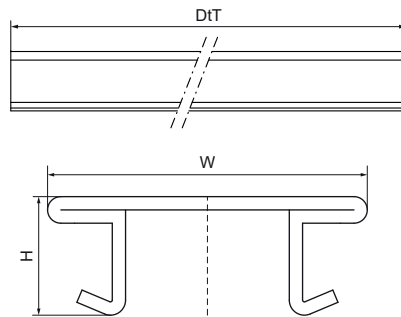

Profil Walraven RapidStrut® PVC

(H3915)

zakończenie lišt Strut

Vlastnosti & výhody

- uzatváracia páska/krytka pre lišty
- znižuje riziko vzniku nečistôt a / alebo vstupu vlhkosti do lišty
- estetická úprava
- zjednodušuje čistenie / údržbu
- materiál: PVC (polyvinylchlorid), biela

Číslo produktu	Pre typ kofajnice	Celková výška	Celková šírka	Celková hĺbka
<i>Písmenové označenie</i>		<i>H</i>	<i>W</i>	<i>DtT</i>
<i>Jednotka</i>		<i>mm</i>	<i>mm</i>	<i>mm</i>
6566999	41x21, 41x41, 41x51, 41x62, 41x82	10	38	3 000