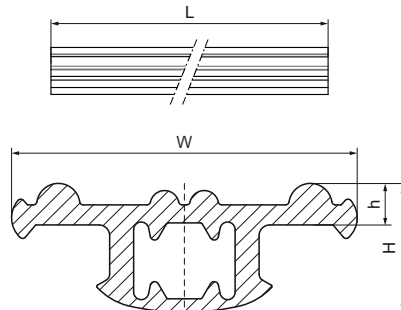

Gumový pás Walraven RapidStrut®

(H3920)

zvukovo izolačná vložka pre Strut lišty

Vlastnosti & výhody

- natláčacia páska
- zvukovo izolačná vložka pre lišty
- tiež je možné použiť pre závitové tyče M6, M8 alebo M10
- materiál: EPDM guma, čierna
- materiál triedy B2 podľa DIN 4102-1 a triedy E podľa EN 13501-1
- sound insulating lining according DIN 4109

Číslo produktu	Celková výška	Celková šírka	Celková dĺžka	Výška	Pre typ koľajnice
<i>Písmenové označenie</i>	<i>H</i>	<i>W</i>	<i>L</i>	<i>h</i>	
<i>Jednotka</i>	<i>mm</i>	<i>mm</i>	<i>mm</i>	<i>mm</i>	
6568041	18	49	30 000	5	41x21, 41x41, 41x51, 41x62, 41x82
6568042	18	49	50	5	41x21, 41x41, 41x51, 41x62, 41x82