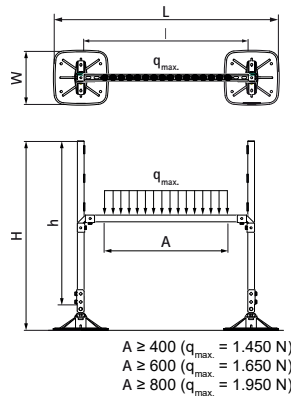

Walraven Yeti® 335 Sada pre VZT potrubie (BUP1000)

(I0411)

Súprava na rýchlu montáž vzduchotechnických kanálov na plochých strechách

Vlastnosti & výhody

- kompletná H-sada (1000 x 1000 mm) s lištami pre podporu zariadení na plochých alebo mierne šikmých strechách
- pre rýchlu inštaláciu vzduchotechnických rozvodov na streche
- nastaviteľné pre vyrovnanie sklonu strechy a 360 ° otočný adaptér pre variabilitu pri nastavovaní
- s nekĺzavou antivibračnou podložkou
- preddefinovaná nosnosť (viď montážny návod), výpočet nie je nutný
- výlisky vyrobené z WPC, kompozitný recyklovaný plast a drevná drť
- odolné voči UV žiareniu a chemickým vlivom
- výrobek č. 5659 X XXX
- vhodné pre vnútorné i vonkajšie inštalácie
- testované podľa ISO 9227, test v soľnej hmle min. 1 000 hodín (max. 5% korózie)
- redukcia zvuku podľa normy DIN EN ISO 10140-1 a DIN EN ISO 10140-3 do 31 dB(A)
- odolnosť proti UV žiareniu podľa EN ISO 16474-3: 2014-02 - kvalifikovano ITB

Číslo produktu	Celková výška	Celková šírka	Celková dĺžka	Výška	Dĺžka	Maximálne povolené zaťaženie Faz
Písmenové označenie	H	W	L	h	l	F _{a,z}
Jednotka	mm	mm	mm	mm	mm	N
67685310	1 050	335	1 295	1 000	1 000	2 000