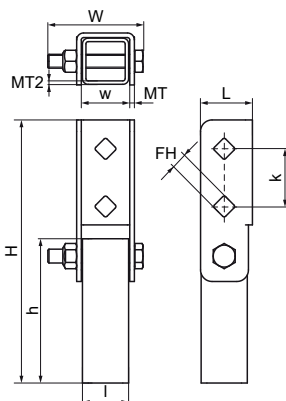

## Walraven Yeti® 335 Kľbový spoj (BUP1000)

(10412)

na inštalácie na strechách

### Vlastnosti & výhody

- nastaviteľná spojka pre lišty
- plne nastaviteľný uhol a smer vďaka otočnej vložke v Yeti 335
- materiál: oceľ 1.0332
- výrobek č. 5659 X XXX
- vhodné pre vnútorné i vonkajšie inštalácie
- testované podľa ISO 9227, test v soľnej hmle min. 1 000 hodín (max. 5% korózie)
- odolnosť proti UV žiareniu podľa EN ISO 16474-3: 2014-02 - kvalifikovano ITB

Číslo produktu	Pre typ kofajnice	Celková výška	Celková šírka	Celková dĺžka	Šírka	Výška	Dĺžka	Vzdialenosť od srdca k srdcu	Upevňovací otvor	Hrúbka materiálu	Hrúbka materiálu 2
<i>Písmenové označenie</i>		<i>H</i>	<i>W</i>	<i>L</i>	<i>w</i>	<i>h</i>	<i>l</i>	<i>k</i>	<i>FH</i>	<i>MT</i>	<i>MT 2</i>
<i>Jednotka</i>		<i>mm</i>	<i>mm</i>	<i>mm</i>	<i>mm</i>	<i>mm</i>	<i>mm</i>	<i>mm</i>	<i>mm</i>	<i>mm</i>	<i>mm</i>
67685414	41x21, 41x41	228	77,5	45	42	125	40	50	13,8	4,00	3