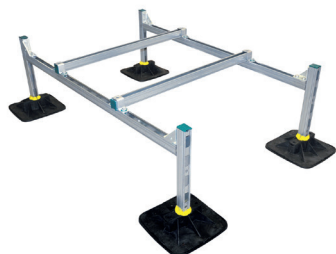

Walraven Yeti® 335 Podporná sada DS-5

(10414)

Sada na rýchlu inštaláciu jednotiek na plochých strechách

Vlastnosti & výhody

- kompletná sada pre podporu zariadení inštalovaných na rovných strechách
- vhodné pre široký rad bežných klimatizačných, ventilačných jednotiek apod.
- s nekĺzavou antivibračnou podložkou
- predurčená nosnosť: nie je nutná kalkulácia
- výlisky vyrobené z WPC, kompozitný recyklovaný plast a drevná drť
- výrobek č. 5659 X XXX
- vhodné pre vnútorné i vonkajšie inštalácie
- testované podľa ISO 9227, test v soľnej hmle min. 1 000 hodín (max. 5% korózie)
- redukcia zvuku podľa normy DIN EN ISO 10140-1 a DIN EN ISO 10140-3 do 31 dB(A)
- sady spĺňajú požiadavky normy DIN 18531-1
- odolnosť proti UV žiareniu podľa EN ISO 16474-3: 2014-02 - kvalifikovano ITB
- Pred montážou musí byť zkontrolovaná nosnosť strechy statikom.
- Pokiaľ sú nutné nejaké konštrukčné úpravy, kontaktujte technické oddelenie Walraven.

Číslo produktu	Celková výška	Celková šírka	Celková dĺžka	Výška	Dĺžka	Šírka
Písmenové označenie	H	W	L	h	l	w
Jednotka	mm	mm	mm	mm	mm	mm
67685501	520	1 876	1 294	500	1 000	1 500