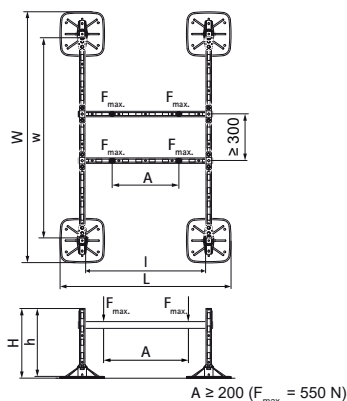

Walraven Yeti® 335 Podporná sada DS-5

(10414)

Sada na rýchlu inštaláciu jednotiek na plochých strechách

Vlastnosti & výhody

- kompletná sada pre podporu zariadení inštalovaných na rovných strechách
- vhodné pre široký rad bežných klimatizačných, ventilačných jednotiek apod.
- s nekĺzavou antivibračnou podložkou
- predurčená nosnosť: nie je nutná kalkulácia
- výlisky vyrobené z WPC, kompozitný recyklovaný plast a drevná drť
- výrobek č. 5659 X XXX
- vhodné pre vnútorné i vonkajšie inštalácie
- testované podľa ISO 9227, test v soľnej hmle min. 1 000 hodín (max. 5% korózie)
- redukcia zvuku podľa normy DIN EN ISO 10140-1 a DIN EN ISO 10140-3 do 31 dB(A)
- sady spĺňajú požiadavky normy DIN 18531-1
- odolnosť proti UV žiareniu podľa EN ISO 16474-3: 2014-02 - kvalifikovano ITB
- Pred montážou musí byť zkontrolovaná nosnosť strechy statikom.
- Pokiaľ sú nutné nejaké konštrukčné úpravy, kontaktujte technické oddelenie Walraven.

Číslo produktu	Celková výška	Celková šírka	Celková dĺžka	Výška	Dĺžka	Šírka
Písmenové označenie	H	W	L	h	l	w
Jednotka	mm	mm	mm	mm	mm	mm
67685501	520	1 876	1 294	500	1 000	1 500