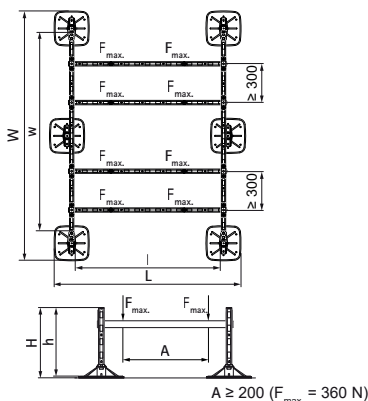

Walraven Yeti® 335 Podporná sada DS-5

(10415)

Sada na rýchlu inštaláciu jednotiek na plochých strechách

Vlastnosti & výhody

- kompletná sada pre podporu zariadení inštalovaných na rovných strechách
- vhodné pre široký rad bežných klimatizačných, ventilačných jednotiek apod.
- s nekĺzavou antivibračnou podložkou
- predurčená nosnosť: nie je nutná kalkulácia
- výlisky vyrobené z WPC, kompozitný recyklovaný plast a drevná drť
- výrobek č. 5659 X XXX
- vhodné pre vnútorné i vonkajšie inštalácie
- testované podľa ISO 9227, test v soľnej hmle min. 1 000 hodín (max. 5% korózie)
- redukcia zvuku podľa normy DIN EN ISO 10140-1 a DIN EN ISO 10140-3 do 31 dB(A)
- sady spĺňajú požiadavky normy DIN 18531-1
- odolnosť proti UV žiareniu podľa EN ISO 16474-3: 2014-02 - kvalifikovano ITB
- Pred montážou musí byť zkontrolovaná nosnosť strechy statikom.
- Pokiaľ sú nutné nejaké konštrukčné úpravy, kontaktujte technické oddelenie Walraven.

Číslo produktu	Celková výška	Celková šírka	Celková dĺžka	Výška	Dĺžka	Šírka
Písmenové označenie	H	W	L	h	l	w
Jednotka	mm	mm	mm	mm	mm	mm
67685502	520	2 376	1 794	500	1 500	2 000