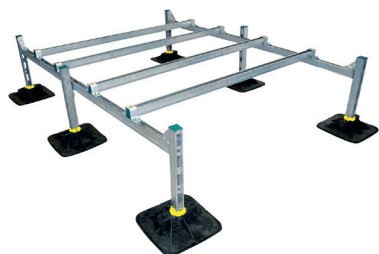

Walraven Yeti® 335 Podporná sada DS-5

(10415)

Sada na rýchlu inštaláciu jednotiek na plochých strechách

Vlastnosti & výhody

- kompletná sada pre podporu zariadení inštalovaných na rovných strechách
- vhodné pre široký rad bežných klimatizačných, ventilačných jednotiek apod.
- s nekĺzavou antivibračnou podložkou
- predurčená nosnosť: nie je nutná kalkulácia
- výlisky vyrobené z WPC, kompozitný recyklovaný plast a drevná drť
- výrobek č. 5659 X XXX
- vhodné pre vnútorné i vonkajšie inštalácie
- testované podľa ISO 9227, test v soľnej hmle min. 1 000 hodín (max. 5% korózie)
- redukcia zvuku podľa normy DIN EN ISO 10140-1 a DIN EN ISO 10140-3 do 31 dB(A)
- sady spĺňajú požiadavky normy DIN 18531-1
- odolnosť proti UV žiareniu podľa EN ISO 16474-3: 2014-02 - kvalifikovano ITB
- Pred montážou musí byť zkontrolovaná nosnosť strechy statikom.
- Pokiaľ sú nutné nejaké konštrukčné úpravy, kontaktujte technické oddelenie Walraven.

Číslo produktu	Celková výška	Celková šírka	Celková dĺžka	Výška	Dĺžka	Šírka
Písmenové označenie	H	W	L	h	l	w
Jednotka	mm	mm	mm	mm	mm	mm
67685502	520	2 376	1 794	500	1 500	2 000